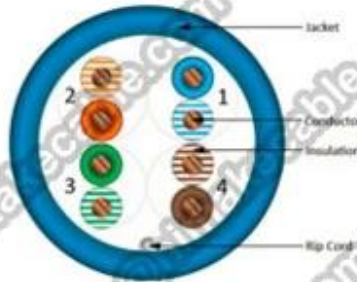

Продукт Тип Описание	Номинальная Поперечное сечение (мм)	Проволока Основные структуры (№ мм)	Insulation Диаметр (мм)	Расчет Наружный диаметр (мм)	Продукт Prox. вес (Кг/км)
Cat.5e UTP ПВХ	4x2x0.5(24AWG)	1/0,51	0.91	5.1	31
Cat.5e UTP ПВХ	25x2x0.5(24AWG)	1/0,51	0.91	11.5	175
Cat.5e UTP LSZH	4x2x0.5(24AWG)	1/0,51	0.91	5.1	33
Cat.5e UTP LSZH	25x2x0.5(24AWG)	1/0,51	0.91	11.5	179

Packaging & Shipping