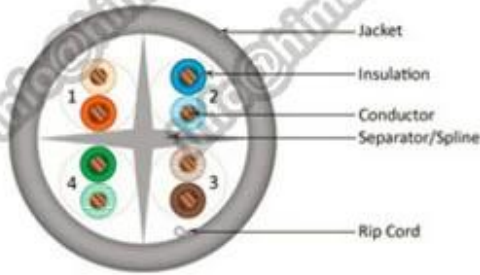

Продукт Тип Описание	Номинальная Поперечное сечение (мм)	Проволока Основные структуры (№ мм)	Insulation Диаметр (мм)	Расчет Наружный диаметр (мм)	Продукт Prox. вес (Кг/км)
Cat.5e UTP ПВХ	4x2x0.5(24AWG)	1/0,51	0.91	5.1	31
Cat.5e UTP ПВХ	25x2x0.5(24AWG)	1/0,51	0.91	11.5	175
Cat.5e UTP LSZH	4x2x0.5(24AWG)	1/0,51	0.91	5.1	33
Cat.5e UTP LSZH	25x2x0.5(24AWG)	1/0,51	0.91	11.5	179

Packaging & Shipping