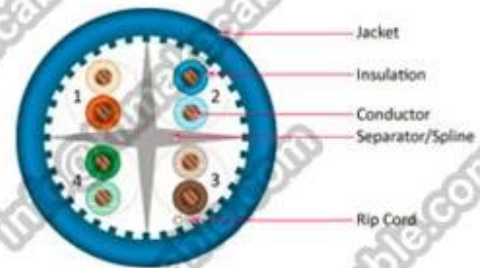

Продукт Тип Описание	Номинальная Поперечное сечение (мм)	Проволока Основные структуры (№ мм)	Insulation Диаметр (мм)	Расчет Наружный диаметр (мм)	Продукт Prox. вес (Кг/км)
Cat.5e UTP ПВХ	4x2x0.5(24AWG)	1/0,51	0.91	5.1	31
Cat.5e UTP ПВХ	25x2x0.5(24AWG)	1/0,51	0.91	11.5	175
Cat.5e UTP LSZH	4x2x0.5(24AWG)	1/0,51	0.91	5.1	33
Cat.5e UTP LSZH	25x2x0.5(24AWG)	1/0,51	0.91	11.5	179

Packaging & Shipping