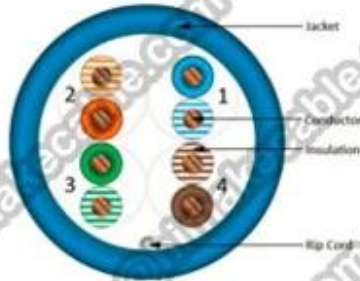

Packaging & Shipping