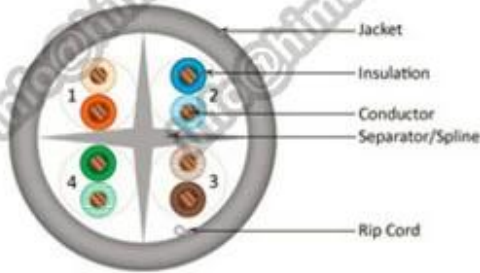

Packaging & Shipping