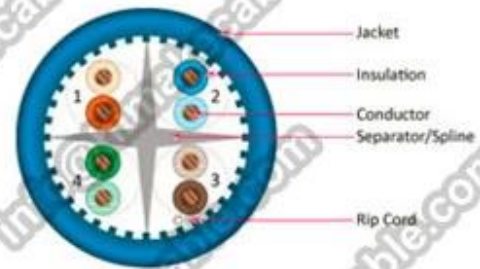

Packaging & Shipping