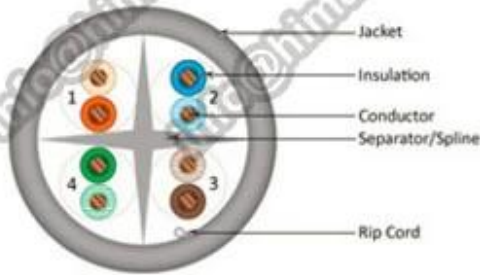

CAT6 UTP Bulk Cable