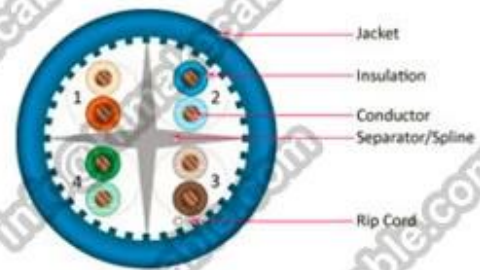

CAT6A UTP Bulk Cable