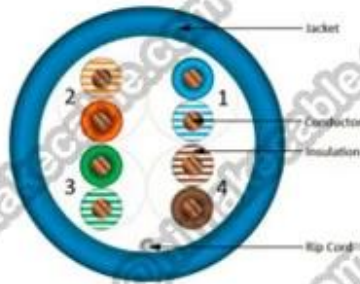

Cat.5e UTP PBX	4x2x0.5(24AWG)	1/0,51	0.91	5.1	31
Cat.5e UTP PBX	25x2x0.5(24AWG)	1/0,51	0.91	11.5	175
Cat.5e UTP LSZH	4x2x0.5(24AWG)	1/0,51	0.91	5.1	33
Cat.5e UTP LSZH	25x2x0.5(24AWG)	1/0,51	0.91	11.5	179

CAT5e UTP Bulk Cable