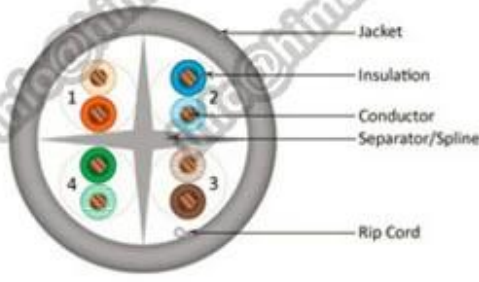

Кат.5 UTP ПВХ	4x2x0.5(24AWG)	1/0,51	0.91	5.1	28
Кат.5 UTP ПВХ	25x2x0.5(24AWG)	1/0,51	0.91	11.5	170
Кат.5 UTP LSZH	4x2x0.5(24AWG)	1/0,51	0.91	5.1	30
Кат.5 UTP LSZH	25x2x0.5(24AWG)	1/0,51	0.91	11.5	174

Packaging & Shipping