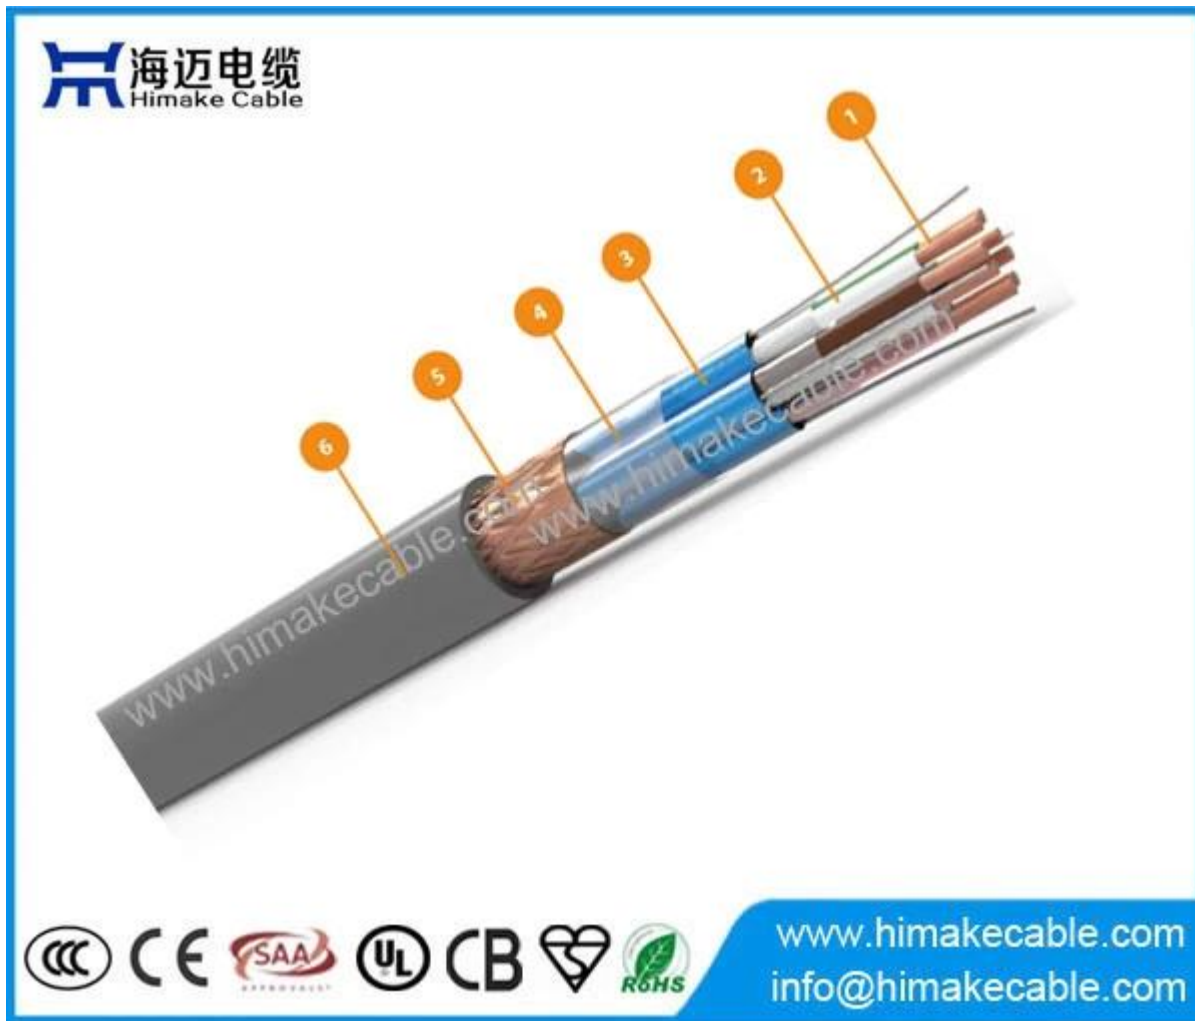

Продукт Описание:

Экранированный кабель передачи данных ПИМФ Li2YCY RS422 RS485 интерфейс провод ка 300/500В

Номинальное Напряжение: 300/500В

Дирижер: голый медь, или консервированный медь

Дирижер номинальный крест раздел область: 0,5~2,5кв.мм

витой пары: 1~48 пары

Изоляция: ПВХ, ЧП, ЛСЖ, Резина

Пары идентификация: Черный с белый цифры или как за DIN 47100 цвета группы

Индивидуальный щит: Металл фольга с консервированный медь осушать проволока

Общий щит: Металл фольга с консервированный медь провода плетение или медь провода плетение

Оболочка: ПВХ, ЛСЖ, Резина

ножны цвет: серый или черный или как за запрос

Операционная температура диапазон: -40 °C ~90 °C

Упаковка: 100 метры за рулон, деревянный барабан, или как за требование

Основной продукт модель: PiMF Ли2YCY, PC422, RS485

Продукт стандарты: ИЭК60227, BS5308, ВДЕ0812, ИЭК60332, DIN47100

Приложение:

Экранированный данные передача инфекции кабель Ли2YCY ПиМФ с индивидуальный скрининг из тот пары в особенно подходящий для проводка данные системы и элементы управления в большой промышленный растения, для тот передача инфекции из чувствительный сигналы и высокий кусочек ставки для повышенная требования в ближний конец перекрестные помехи ослабление и высокий электрический вмешательство в тот схемы. Это может быть использовал для измерение ценить передача инфекции и сериал 2-проводной интерфейсы.