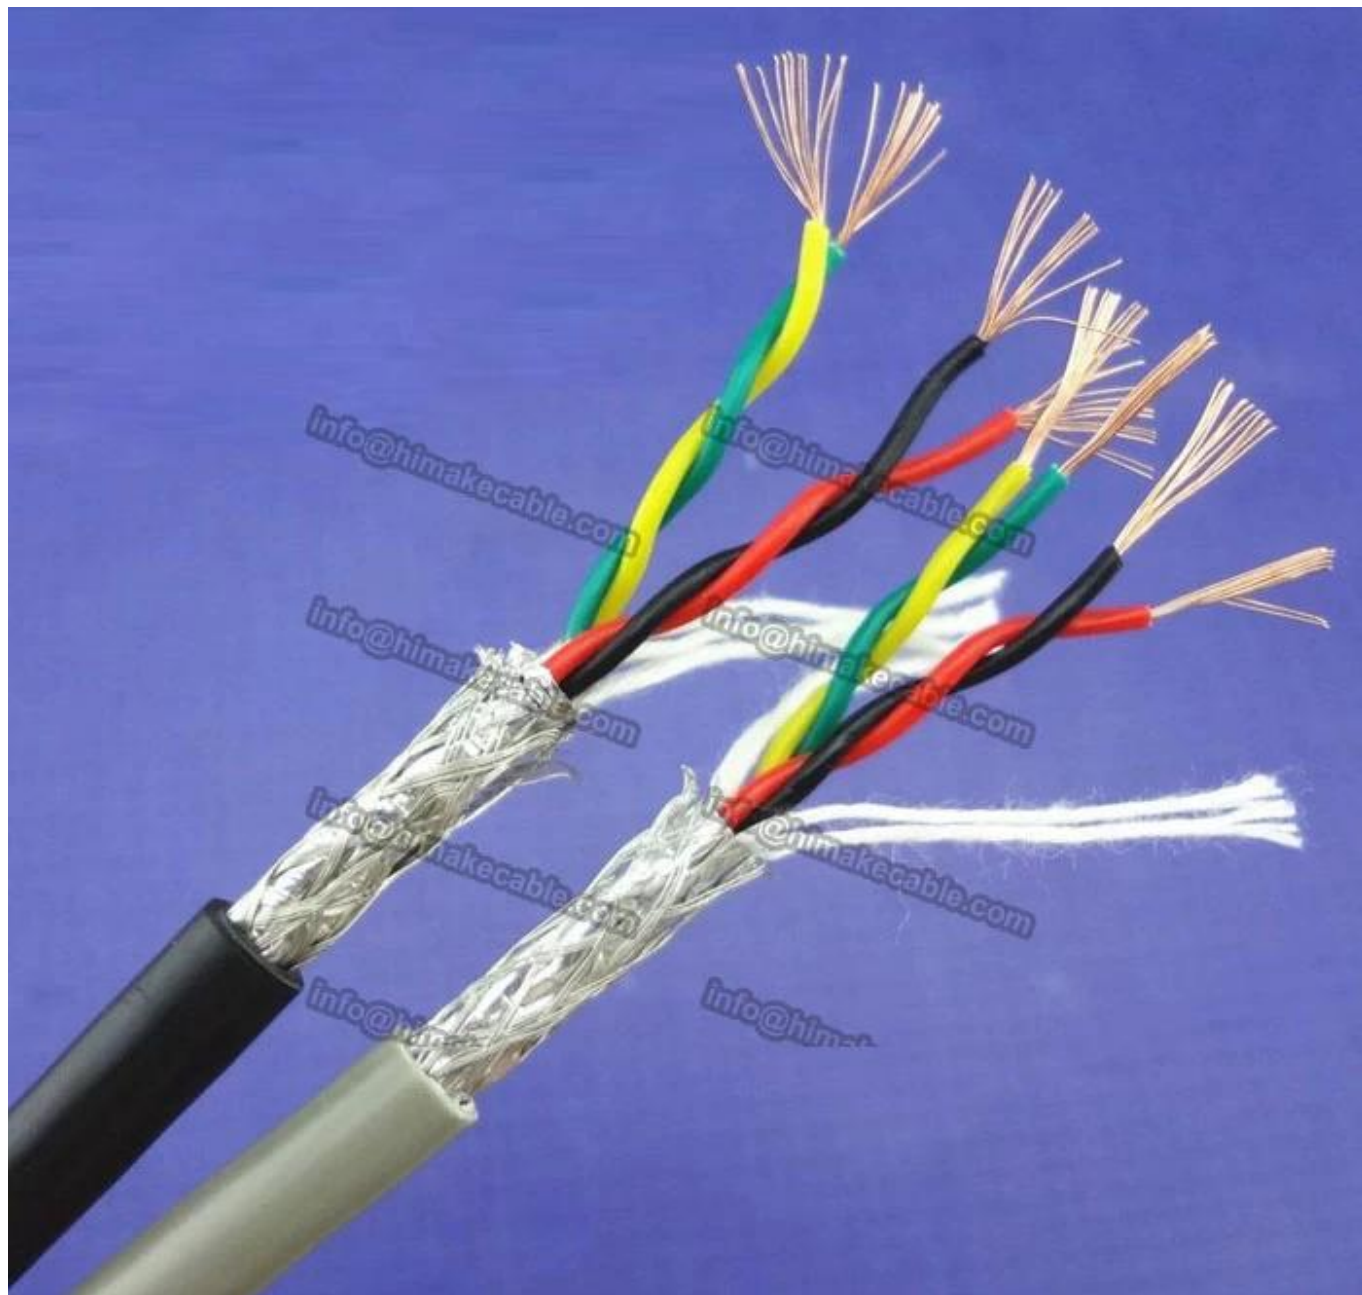

Описание продукта:

Номинальное напряжение: 300/300V

Дирижер: Класс 5 равнина отожженная тонкой медной проволоки или луженая медь Проволока

Дирижер площадь номинального поперечного сечения: 0.12 ~ 2.5sqmm

Изоляция: ПВХ, огнезащитным ПВХ, Rohs совместимый ПВХ

Цвет изоляции: желтый, коричневый, черный, синий или другой цвет Просьба

Закрепление ленты: ПЭТ лента

Материал экрана: Проволока медная оплетка, луженая медная проволока, плетение, алюминиевой фольги с оплеткой экраном

Оболочка: ПВХ, огнезащитным ПВХ, Rohs совместимый ПВХ

Цвет оболочки: белый, серый, черный или согласно требованию

Макс. Рабочая температура: 70°C, 90°C

Пакет: 100 метров в рулоне, или на требование

Модель продукта: RVVSP

Применение продукта:

Используется в поле линии, электрические приборы, телекоммуникации, вещания, Анти-Вор сигнализация, здание домофон, видео мониторинга системы, электронные Оборудование и автоматизации устройств, таких как защитная линия. (передача RS485 сигналы)