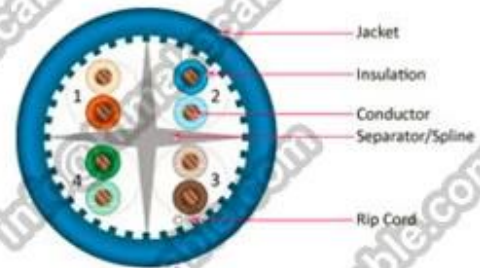

## Данные спецификации: (более подробную информацию, пожалуйста, напишите нам:

[info@himakecable.com](mailto:info@himakecable.com))

Продукт Тип Описание	Номинальная Поперечное сечение (мм)	Проволока Основные структуры (№ мм)	Insulation Диаметр (мм)	Расчет Наружный диаметр (мм)	Продукт Proх. вес (Кг/км)
Cat.6 ПВХ SFTP	4x2x0.57(23AWG)	1/0,57	1.02	7.8	68
Cat.6 SFTP LSZH	4x2x0.57(23AWG)	1/0,57	1.02	7.8	71

CAT5e UTP Bulk Cable

CAT6 UTP Bulk Cable

CAT6A UTP Bulk Cable

Packaging & Shipping

305m/pull out box

colour pull out box

2boxes in carton

305m/wooden reel