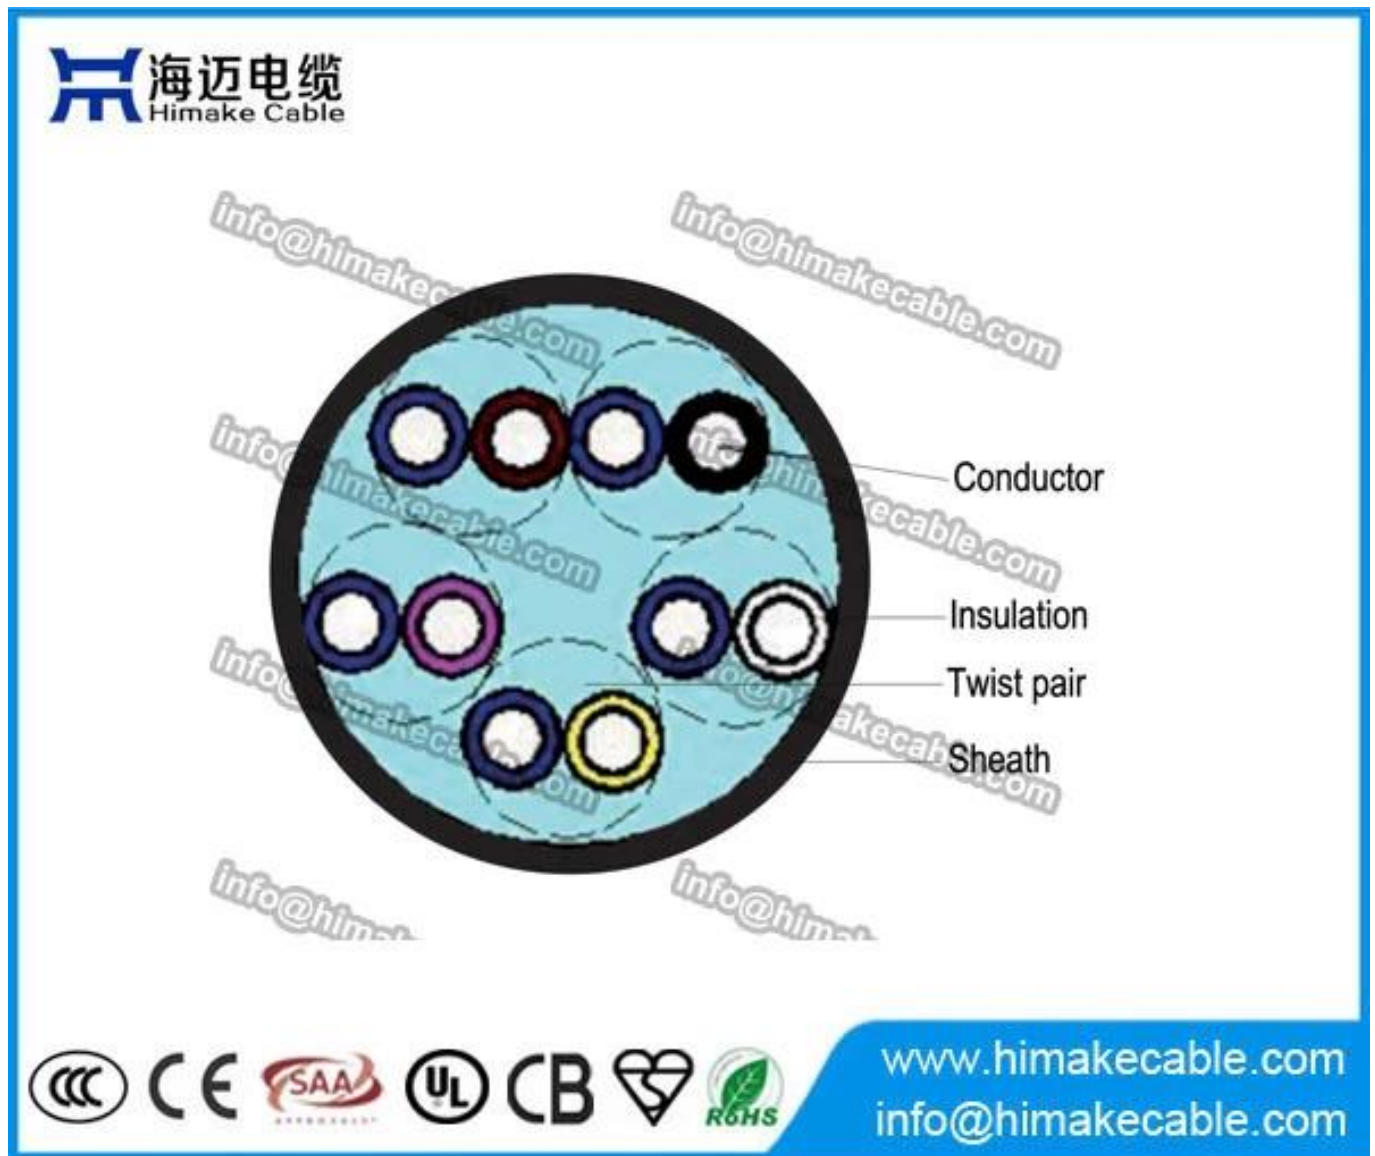

Описание продукта:

Номинальное напряжение: 300/300V

Дирижер: Класс 5 равнина отожженная тонкой медной проволоки или луженая медь Проволока

Дирижер площадь номинального поперечного сечения: 0.12 ~ 2.5sqmm

Изоляция: ПВХ, огнезащитным ПВХ, Rohs совместимый ПВХ

Цвет изоляции: желтый, коричневый, черный, синий или другой цвет Просьба

Оболочка: ПВХ, огнезащитным ПВХ, Rohs совместимый ПВХ

Цвет оболочки: белый, серый, черный или согласно требованию

Макс. Рабочая температура: 70°C, 90°C

Пакет: 100 метров в рулоне, или на требование

Модель продукта: RVVS, H03VVS

Стандарт продукта: IEC60277, BS6500 VDE0281, GB/T 5023, IEC60332

Характеристики продукта:

Очень гибкий для легкий изгиб, высокий температуры сопротивление, сопротивление низкой температуры, замедлителя пламени и высокой Электрическая проводимость, также огнестойкость, стойкость к ультрафиолетовому Излучению или Rohs совместимый могут быть доступны по запросу

Применение продукта:

Используется в поле линии, электрические приборы, электронные устройства оборудования и автоматике, и др.

Параметр продукта: (более подробную информацию, пожалуйста, напишите нам: info@himakecable.com)