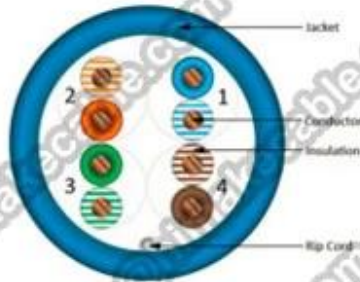

Кабель CAT. 5e PVC	4кc2кc 0.5 (24авг)	1/0, 51	0,91	5,1	31
Кабель CAT. 5e PVC	25кc2кc 0.5 (24авг)	1/0, 51	0,91	11,5	175
Cat. 5e лсз UTP	4кc2кc 0.5 (24авг)	1/0, 51	0,91	5,1	33
Cat. 5e лсз UTP	25кc2кc 0.5 (24авг)	1/0, 51	0,91	11,5	179

Packaging & Shipping