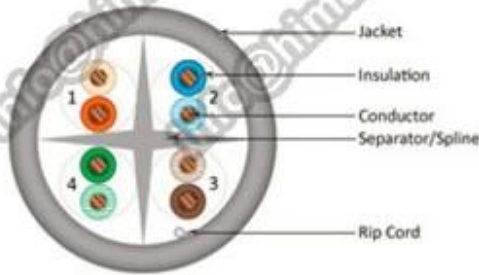

Кабель CAT. 5e PVC	4кc2кc 0.5 (24авг)	1/0, 51	0,91	5,1	31
Кабель CAT. 5e PVC	25кc2кc 0.5 (24авг)	1/0, 51	0,91	11,5	175
Cat. 5e лсз UTP	4кc2кc 0.5 (24авг)	1/0, 51	0,91	5,1	33
Cat. 5e лсз UTP	25кc2кc 0.5 (24авг)	1/0, 51	0,91	11,5	179

Packaging & Shipping