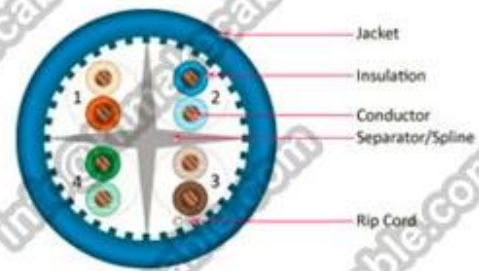

Кабель CAT. 5e PVC	4кc2кc 0.5 (24авг)	1/0, 51	0,91	5,1	31
Кабель CAT. 5e PVC	25кc2кc 0.5 (24авг)	1/0, 51	0,91	11,5	175
Cat. 5e лсз UTP	4кc2кc 0.5 (24авг)	1/0, 51	0,91	5,1	33
Cat. 5e лсз UTP	25кc2кc 0.5 (24авг)	1/0, 51	0,91	11,5	179

Packaging & Shipping