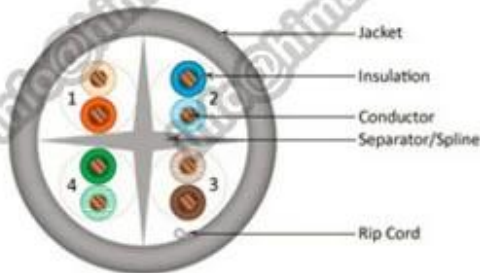

Товары	Упаковка	Packing(cm)		Упаковка		Размер (см)			Единица измерения.	Кол-ВО/контейнер		
		GIFTBOX	КАРТОН	GIFTBOX	КАРТОН	L	W	H		CBM	20GP	40HQ
Имя	Тип	GIFTBOX	КАРТОН	GIFTBOX	КАРТОН	L	W	H	CBM	20GP	40HQ	
UTP CAT5E	В ПОДАРОЧНОЙ КОРОБКА	19 * 35 * 35	41 * 37 * 36	305 м/рулон	2roll/ctn	41	36	37	0,055	1000	2450	
FTP/SFTP CAT5E	В ПОДАРОЧНОЙ КОРОБКА	21 * 35 * 35	45 * 37 * 37	305 м/рулон	2roll/ctn	45	37	37	0,062	900	2200	
CAT5E ОТКРЫТЫЙ	ДЕРЕВЯННАЯ КАТУШКА	32 * 32 * 22.5	66 * 35 * 24	305 м/рулон	2reel/ctn	66	35	24	0,055	1000	2400	

Packaging & Shipping