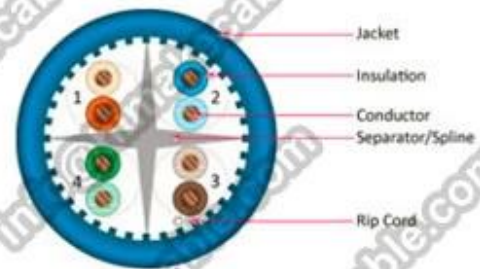

Описание продукта:

Модель	CAT5E КАБЕЛЬ
Дирижер Размер	24AWG
	0.5mm/0.51mm
Дирижер Материал	OCO/BC
Колличество Дирижер	4Pair
SHILED	UTP/FTP
Воспламеняемость Класс	CMR, CMR
Изоляционный материал	HDPE
Изоляция Диаметр	0,91 мм
Куртка Материал	ПВХ, ROHS ПВХ, LSZH
Наружная Куртка диаметр	5,3 мм
DC Resistance(Max.)	9.5Ω / 100 m

Характеристики продукта:

1. высокое качество CAT5E кабель 4Pair UTP 24AWG твердые голые медные 1000ft
2. Высокая производительность данных кабель, применение структурированных кабелей, системы видеонаблюдения, сигнализация, Телеком проект etc
3. превышает TIA/EIA-568B.2,ISO/IEC 11801, ETL перечисленных
4. 100Base-TX, 100Base-T2 и 100Base-T4 стандарт
5. может использоваться для передачи голоса, интегрированных сеть передачи данных (ISDN)
6. долгое расстояние передачи, малые потерь, износостойкость, устойчивость к давлению

Применение продукта:

- 1.10/100/1000Mbps Ethernet
- 2.100VG-AnyLAN
3. token ring
4. ATM155/ATM622 и др

Datas посылку: (более подробную информацию, пожалуйста, напишите нам:
info@himakecable.com)

Товары	Упаковка	Packing(cm)		Упаковка		Размер (см)			Единица измерения.	Кол-ВО/контейнер	
		GIFTBOX	КАРТОН	GIFTBOX	КАРТОН	L	W	H		CBM	20GP
Имя	Тип	GIFTBOX	КАРТОН	GIFTBOX	КАРТОН	L	W	H	CBM	20GP	40HQ
UTP CAT5E	В ПОДАРОЧНОЙ КОРОБКА	19 * 35 * 35	41 * 37 * 36	305 м/рулон	2roll/ctn	41	36	37	0,055	1000	2450
FTP/SFTP CAT5E	В ПОДАРОЧНОЙ КОРОБКА	21 * 35 * 35	45 * 37 * 37	305 м/рулон	2roll/ctn	45	37	37	0,062	900	2200
CAT5E ОТКРЫТЫЙ	ДЕРЕВЯННАЯ КАТУШКА	32 * 32 * 22.5	66 * 35 * 24	305 м/рулон	2reel/ctn	66	35	24	0,055	1000	2400