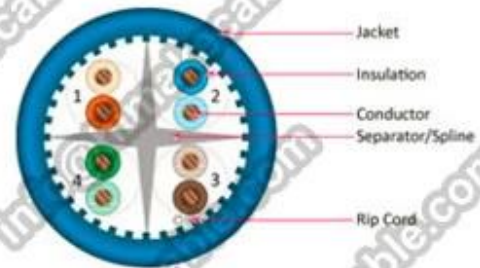

Datas посылку: (более подробную информацию, пожалуйста, напишите нам: info@himakecable.com)

Продукт Тип Описание	Номинальная Поперечное сечение (мм)	Проволока Основные структуры (№ мм)	Insulation Диаметр (мм)	Расчет Наружный диаметр (мм)	Продукт Proх. вес (Кг/км)
Cat.6 FTP ПВХ	4x2x0.57(23AWG)	1/0,57	1.02	7.1	46
Cat.6 FTP LSZH	4x2x0.57(23AWG)	1/0,57	1.02	7.1	48

CAT5e UTP Bulk Cable

CAT6 UTP Bulk Cable

CAT6A UTP Bulk Cable

Packaging & Shipping

305m/pull out box

colour pull out box

2boxes in carton

305m/wooden reel