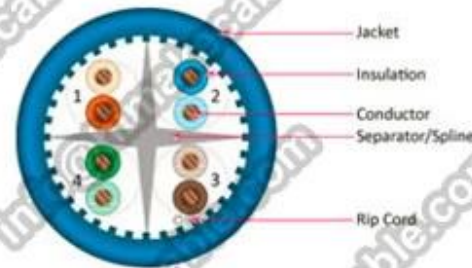

Описание продукта:

Дирижер: CCS + OCO/OCO/CCU/BC

Размер провода: 0,51 мм, 24AWG

Твист пары: 4 ~ 25 пар

Изоляция: PE, HDPE

Цвет изоляции: 4 пары цвет: синий/белый синий; Зеленый/белый зеленый; Оранжевый/белый оранжевый; Коричневый/белый коричневый, сцвет кодированная согласно ANSI/TIA/EIA-568-B цветовой код

Datas посылку: (более подробную информацию, пожалуйста, напишите нам:

info@himakecable.com)

Продукт Тип Описание	Номинальная Поперечное сечение (мм)	Проволока Основные структуры (№ мм)	Insulation Диаметр (мм)	Расчет Наружный диаметр (мм)	Продукт Proх. вес (Кг/км)
Cat.5e FTP ПВХ	4x2x0.5(24AWG)	1/0,51	1.01	5.5	40
Cat.5e FTP LSZH	4x2x0.5(24AWG)	1/0,51	1.01	5.5	43

CAT5e UTP Bulk Cable

CAT6 UTP Bulk Cable

CAT6A UTP Bulk Cable

Packaging & Shipping

305m/pull out box

colour pull out box

2boxes in carton

305m/wooden reel