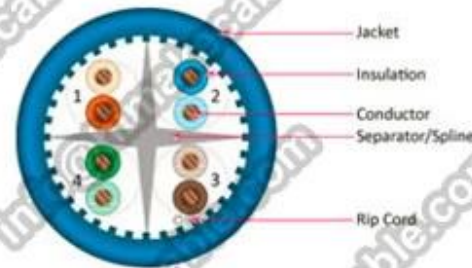

Спецификация: (более подробную информацию, пожалуйста, напишите нам:

info@himakecable.com)

Продукт Тип Description	Norminal Поперечное сечение (Мм)	провод структура ядра (No./mm)	Insulationl Диаметр (Мм)	расчет Наружный диаметр (Мм)	Продукт следующий месяц вес (Кг / км)
Cat.6 FTP PVC	4x2x0.57 (23AWG)	1 / 0,57	1,02	7,1	46
Cat.6 FTP LSZH	4x2x0.57 (23AWG)	1 / 0,57	1,02	7,1	48

CAT5e UTP Bulk Cable

CAT6 UTP Bulk Cable

CAT6A UTP Bulk Cable

Packaging & Shipping

305m/pull out box

colour pull out box

2boxes in carton

305m/wooden reel