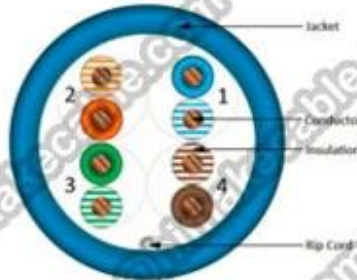

CAT6 UTP Bulk Cable