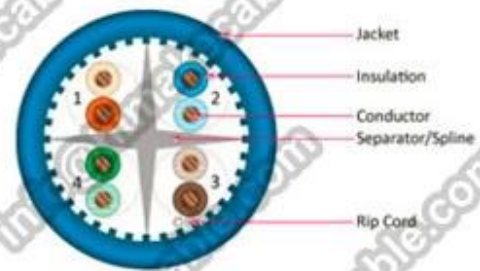

Descrição do produto:

Produto Descrição:

Condutor: CCA + CCS/CCA/CCU/BC

Tamanho do condutor: 0,51 mm, 24AWG

Torção pares: 4 ~ 50 pares

Isolação: PE, PEAD

Cor da isolação: 4 pares cor: azul/branco-azul; Verde/branco-verde; Laranja/branco-laranja; Marrom/branco-marrom, color codificado de acordo com o código de cores ANSI/TIA/EIA-568-B

Cat. 5e UTP LSZH	4x2x0.5(24AWG)	1/0,51	0.91	5.1	33
Cat. 5e UTP LSZH	25x2x0.5(24AWG)	1/0,51	0.91	11.5	179

CAT5e UTP Bulk Cable

CAT6 UTP Bulk Cable

CAT6A UTP Bulk Cable

Packaging & Shipping

305m/pull out box