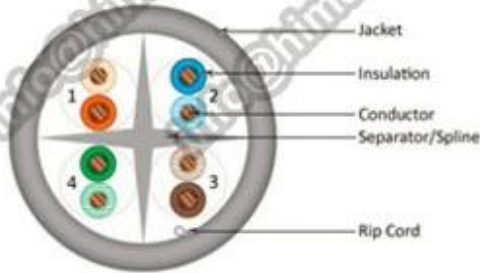

Datas de Packae: (mais detalhes envie um email: info@himakecable.com)

Produto Tipo Description	Norminal Secção transversal (mm)	Fio Estrutura do núcleo (N/mm)	Insulationl Diâmetro (mm)	Cálculo Diâmetro exterior (mm)	Produto prox. peso (Kg/km)
Cat. 5e UTP PVC	4x2x0.5(24AWG)	1/0,51	0.91	5.1	31
Cat. 5e UTP PVC	25x2x0.5(24AWG)	1/0,51	0.91	11.5	175

Cat. 5e UTP LSZH	4x2x0.5(24AWG)	1/0,51	0.91	5.1	33
Cat. 5e UTP LSZH	25x2x0.5(24AWG)	1/0,51	0.91	11.5	179

CAT5e UTP Bulk Cable

CAT6 UTP Bulk Cable

CAT6A UTP Bulk Cable

Packaging & Shipping

305m/pull out box