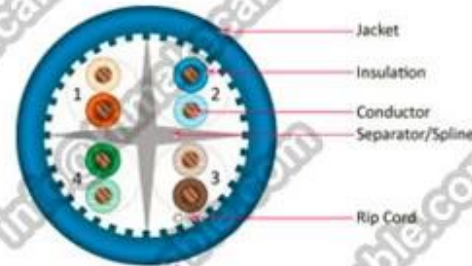

Produto Descrição:

Condutor: CCA + CCS/CCA/CCU/BC

Tamanho do condutor: 0,57 mm, 23AWG

Torção pares: 4 ~ 25 pares

Isolação: PE, PEAD

Cor da isolação: 4 pares cor: azul/branco-azul; Verde/branco-verde; Laranja/branco-laranja; Marrom/branco-marrom, color codificado de acordo com o código de cores ANSI/TIA/EIA-568-B

Datas de Packae: (mais detalhes envie um email: info@himakecable.com)

Produto Tipo Description	Norminal Secção transversal (mm)	Fio Estrutura do núcleo (N/mm)	Insulationl Diâmetro (mm)	Cálculo Diâmetro exterior (mm)	Produto prox. peso (Kg/km)
Cat. 6 PVC DE UTP	4x2x23AWG	1/0,57	1,02	6.1	42
Cat. 6 UTP LSZH	4x2x23AWG	1/0,57	1,02	6.1	44

CAT5e UTP Bulk Cable

CAT6 UTP Bulk Cable

CAT6A UTP Bulk Cable

Packaging & Shipping

305m/pull out box

colour pull out box

2boxes in carton

305m/wooden reel