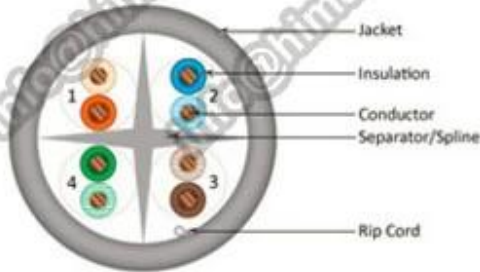

CAT6A UTP Bulk Cable