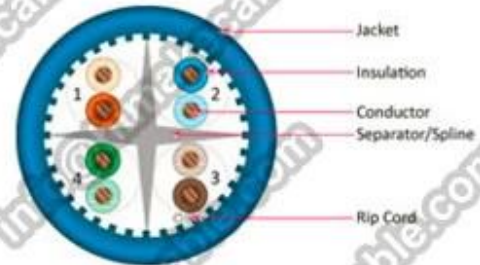

Packaging & Shipping