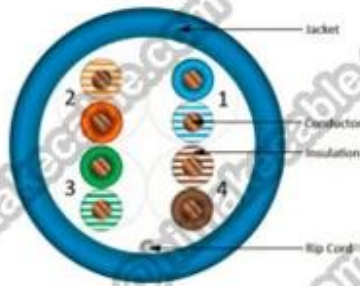

CAT6 UTP Bulk Cable