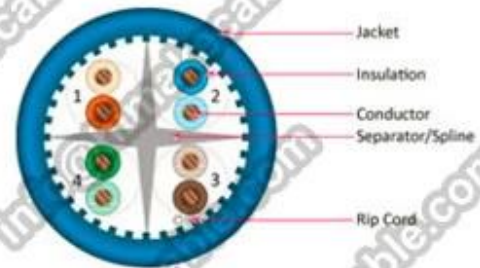

## Características do produto:

Resistência UV e Rohs compatível com; Apresentam diferentes vertente Lino-comprimento, mantendo boa PRÓXIMO e FEXT, antieletromagnética perturbadores de melhoria; Estrutura CCS + CCA/CCA/CCU/BC condutor, isolamento HDP/PE, revestimento de PVC FRPVC/LSOH, estrutura, de geminação Adicionado flexível, facilmente cabeamento; Transmissão de dados de alto desempenho.

## Especificação datas: (mais detalhes envie um email: [info@himakecable.com](mailto:info@himakecable.com))

Produto Tipo Description	Norminal Secção transversal (mm)	Fio Estrutura do núcleo (N/mm)	Insulationl Diâmetro (mm)	Cálculo Diâmetro exterior (mm)	Produto prox. peso (Kg/km)
Cat.7 SFTP PVC	4x2x0.57(23AWG)	1/0,57	1,02	7,8	68
Cat.7 SFTP LSZH	4x2x0.57(23AWG)	1/0,57	1,02	7,8	71

CAT5e UTP Bulk Cable

CAT6 UTP Bulk Cable

CAT6A UTP Bulk Cable

Packaging & Shipping

305m/pull out box

colour pull out box

2boxes in carton

305m/wooden reel