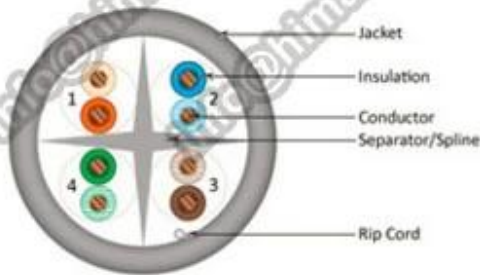

CAT6A UTP Bulk Cable