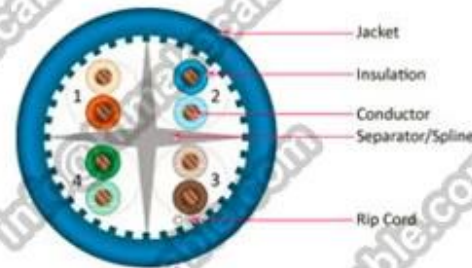

Packaging & Shipping