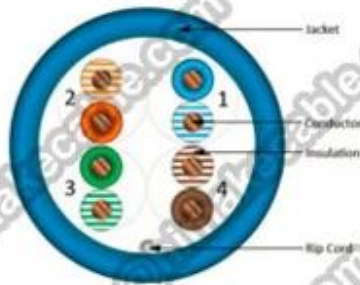

CAT6 UTP Bulk Cable