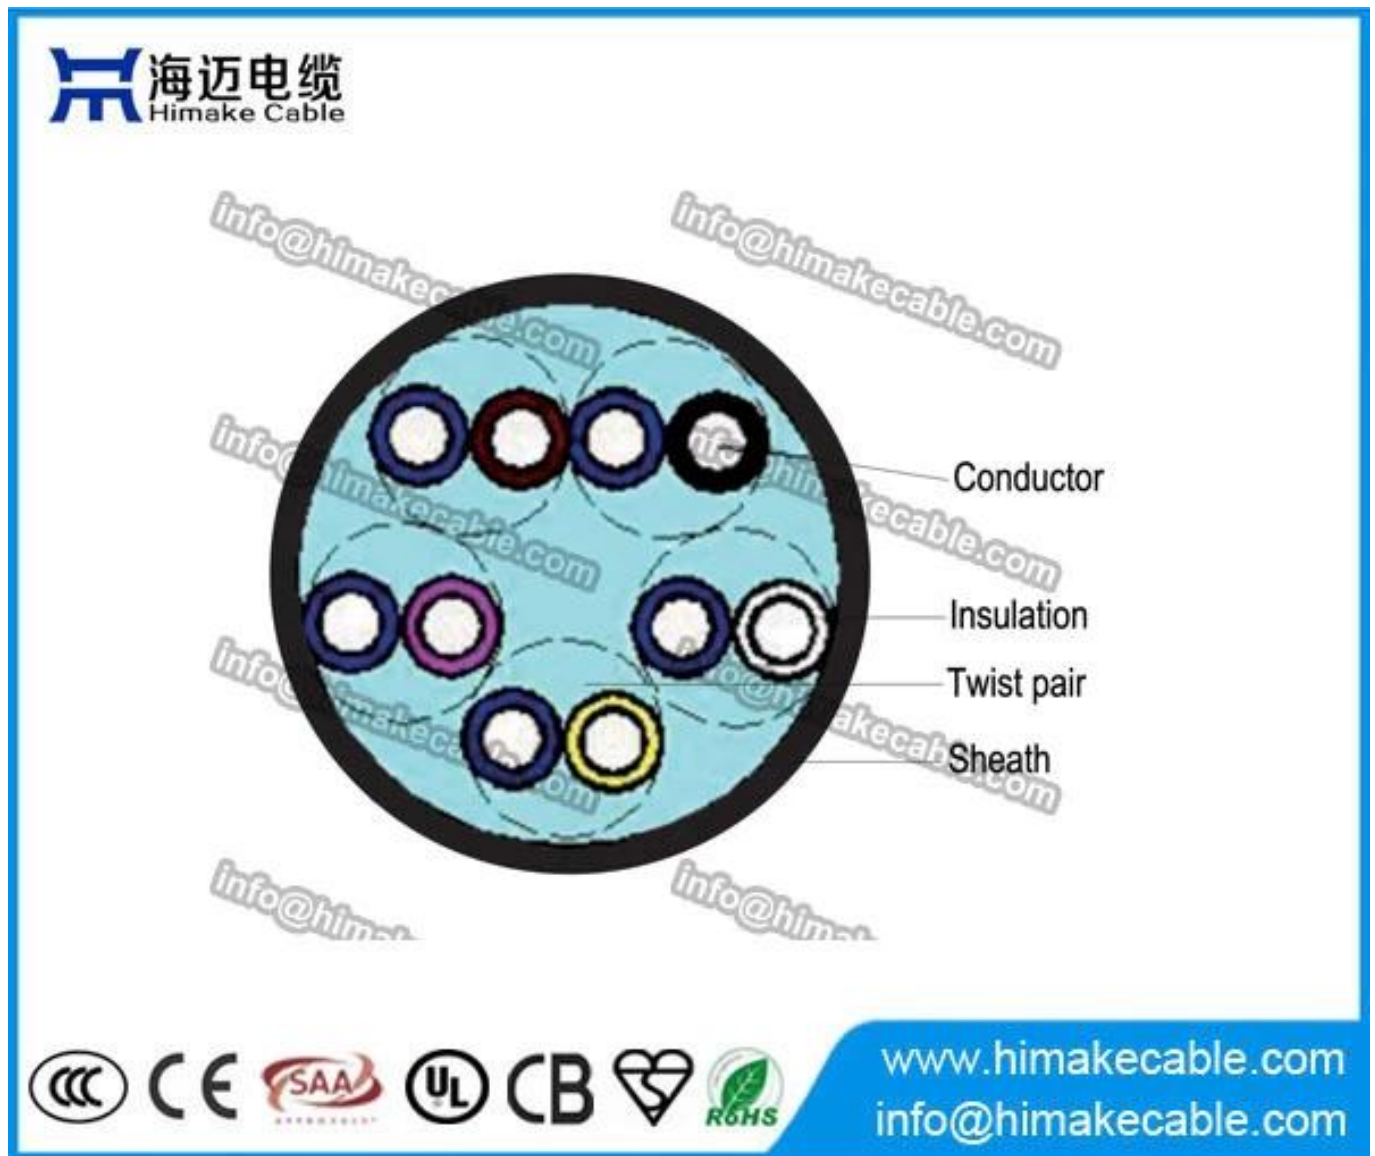

Descrição do produto:

Tensão nominal: 300/300V

Condutor: Planície de classe 5 fio fino de cobre recozido ou cobre estanhado fio

Área de secção nominal do condutor: 0.12 ~ 2.5sqmm

Isolação: PVC, PVC retardante de chama, Rohs compatível com PVC

Pacote: 100 metros por rolo, ou como por exigência

Modelo do produto principal: RVVS, H03VVS

Produto padrão: IEC60277, VDE0281 DE BS6500, GB/T 5023, IEC60332

Características do produto:

Muito flexível para a dobra fácil, alta resistência à temperatura, resistência de baixa temperatura, retardante de chama e de alta condutividade elétrica, também resistência ao fogo, resistência aos raios UV ou compatível com Rohs podem estar disponíveis como pelo pedido

Aplicação do produto:

Usado no campo linhas, instrumentação elétrica, aparelhos eletrônicos, equipamentos e automação, etc.

Parâmetro de produto: (mais detalhes envie um email: info@himakecable.com)

Secção nominal (mm ²)	Diamter isolamento aprox. (mm ²)	Bainha thicknes (mm)	Max. DC resistência do condutor 20 °C (Ω/km)	Diâmetro approx.Overall (mm)
1 x 2 x 0.5	1,88	PVC/0.6	39	5.1
1 x 2 x 0.6	1,94	PVC/0.6	33	5.22

1 × 2 × 0.75	2.13	PVC/0.6	26	5.6
1 × 2 × 1.0	2.46	PVC/0,8	19,5	6.66
1 × 2 × 1.5	2.93	PVC/0,8	13.3	7.6
1 × 2 × 2	3.17	PVC/0,8	10.3	8,08
1 × 2 × 2.5	3.6	PVC/1.0	7,98	9.3

Vantagens do produto:

1. o condutor é feito de **novo puro cobre recozido**, garantindo uma boas propriedades elétricas e uma muito boa condutividade.