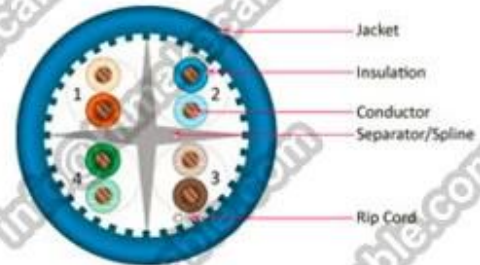

Descrição do produto:

Produto Descrição:

Condutor: CCS + CCA/CCA/UCI/BC

Tamanho do condutor: 0,51 mm, 24AWG

Torção pares: 4 ~ 50 pares

Isolamento: PE, HDPE

Cor da isolação: cor de 4 pares: azul/branco-azul; Verde/branco-verde; Laranja/branco-laranja; Marrom/branco-marrom, color codificado de acordo com o código de cor ANSI/TIA/EIA-568-B

Dados Packae: (mais detalhes por favor envie-nos: info@himakecable.com)

Produto Tipo Description	Norminal Seção transversal (mm)	Fio estrutura do núcleo (no./mm)	Isolamento Diâmetro (mm)	Cálculo Diâmetro exterior (mm)	Produto o peso (kg/km)
Cat. 5e PVC UTP	4X2X 0.5 (24AWG)	1/0,51	0,91	5,1	31
Cat. 5e PVC UTP	25x2x 0.5 (24AWG)	1/0,51	0,91	11,5	175
Cat. 5e UTP LSZH	4X2X 0.5 (24AWG)	1/0,51	0,91	5,1	33
Cat. 5e UTP LSZH	25x2x 0.5 (24AWG)	1/0,51	0,91	11,5	179

CAT5e UTP Bulk Cable

CAT6 UTP Bulk Cable

CAT6A UTP Bulk Cable

Packaging & Shipping

305m/pull out box

colour pull out box

2boxes in carton

305m/wooden reel