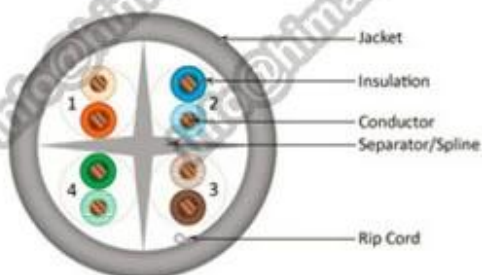

Bens Nome	Da embalagem Tipo	Embalagem (cm)		Da embalagem		Dimensão (cm)			Unidade. CBM	QTY/recipiente	
		GIFTBOX	CAIXA	GIFTBOX	CAIXA	L	W	H		20GP	40HQ
UTP CAT5E	EM CAIXA DE PRESENTE	19 * 35 * 35	41 * 37 * 36	305m/roll	2roll/ctn	41	36	37	0,055	1000	2450
FTP/SFTP CAT5E	EM CAIXA DE PRESENTE	21 * 35 * 35	45 * 37 * 37	305m/roll	2roll/ctn	45	37	37	0,062	900	2200
CAT5E AO AR LIVRE	CARRETEL DE MADEIRA	32 * 32 * 22.5	66 * 35 * 24	305m/carretel	2reel/ctn	66	35	24	0,055	1000	2400

Packaging & Shipping