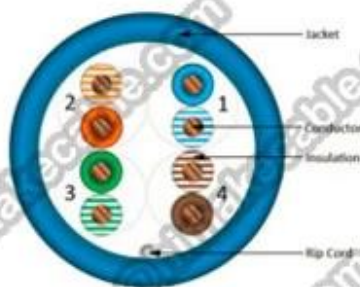

Bens Nome	Da embalagem Tipo	Embalagem (cm)		Da embalagem		Dimensão (cm)			Unidade. CBM	QTY/recipiente	
		GIFTBOX	CAIXA	GIFTBOX	CAIXA	L	W	H		20GP	40HQ
UTP CAT5E	EM CAIXA DE PRESENTE	19 * 35 * 35	41 * 37 * 36	305m/roll	2roll/ctn	41	36	37	0,055	1000	2450
FTP/SFTP CAT5E	EM CAIXA DE PRESENTE	21 * 35 * 35	45 * 37 * 37	305m/roll	2roll/ctn	45	37	37	0,062	900	2200
CAT5E AO AR LIVRE	CARRETEL DE MADEIRA	32 * 32 * 22.5	66 * 35 * 24	305m/carretel	2reel/ctn	66	35	24	0,055	1000	2400

Packaging & Shipping