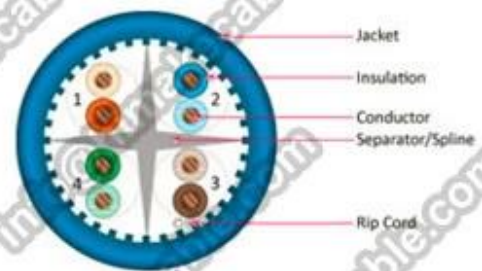

Bens Nome	Da embalagem Tipo	Embalagem (cm)		Da embalagem		Dimensão (cm)			Unidade. CBM	QTY/recipiente	
		GIFTBOX	CAIXA	GIFTBOX	CAIXA	L	W	H		20GP	40HQ
UTP CAT5E	EM CAIXA DE PRESENTE	19 * 35 * 35	41 * 37 * 36	305m/roll	2roll/ctn	41	36	37	0,055	1000	2450
FTP/SFTP CAT5E	EM CAIXA DE PRESENTE	21 * 35 * 35	45 * 37 * 37	305m/roll	2roll/ctn	45	37	37	0,062	900	2200
CAT5E AO AR LIVRE	CARRETEL DE MADEIRA	32 * 32 * 22.5	66 * 35 * 24	305m/carretel	2reel/ctn	66	35	24	0,055	1000	2400

Packaging & Shipping