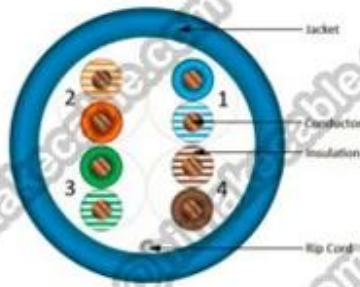

CAT6 UTP Bulk Cable