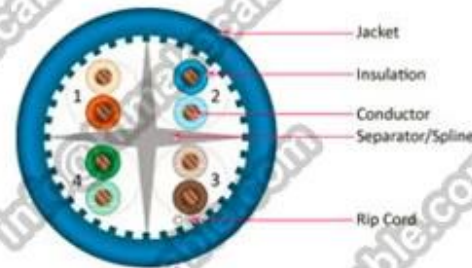

Descrição do produto:

Condutor: CCA + CCS/CCA/CCU/BC

Tamanho do condutor: 0,51 mm, 24AWG

Torção pares: 4 ~ 25 pares

Isolação: PE, PEAD

Cor da isolação: 4 pares cor: azul/branco-azul; Verde/branco-verde; Laranja/branco-laranja; Marrom/branco-marrom, color codificado de acordo com o código de cores ANSI/TIA/EIA-568-B

Modelo do produto principal: FTP Cat5e, HSYVP5e, HSYYP5e, HSYZP5e

Produto padrão: ISO/IEC11801, IEC61156-2, YD/T1019-2001, ANSI/TIA/EIA-568B, UL444

Características do produto:

Resistência UV e Rohs compatível com; Apresentam diferentes vertente Lino-comprimento, mantendo boa PRÓXIMO e FEXT, antieletromagnética perturbadores de melhoria; Estrutura CCS + CCA/CCA/CCU/BC condutor, isolamento HDP/PE, revestimento de PVC FRPVC/LSOH, estrutura, de geminação Adicionado flexível, facilmente cabeamento; Transmissão de dados de alto desempenho.

Datas de Packae: (mais detalhes envie um email: info@himakecable.com)

Produto Tipo Description	Norminal Secção transversal (mm)	Fio Estrutura do núcleo (N/mm)	Insulationl Diâmetro (mm)	Cálculo Diâmetro exterior (mm)	Produto prox. peso (Kg/km)
Cat. 5e PVC DE FTP	4x2x0.5(24AWG)	1/0,51	1.01	5.5	40
Cat. 5e LSZH FTP	4x2x0.5(24AWG)	1/0,51	1.01	5.5	43

CAT5e UTP Bulk Cable

CAT6 UTP Bulk Cable

CAT6A UTP Bulk Cable

Packaging & Shipping

305m/pull out box

colour pull out box

2boxes in carton

305m/wooden reel