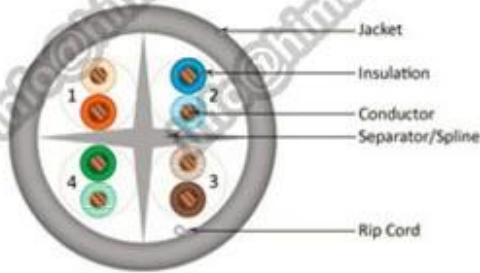

Belangrijkste productmodel: CAT5e, HSYV5e, HSY5e, HSYZ5e

Standaard product: ISO/IEC11801, IEC61156-2, YD/T1019-2001, ANSI/TIA/EIA-568B, UL444

De kenmerken van het product:

Waterdicht, UV-bestendigheid en Rohs compatibele; Voorzien van verschillende strand lay-lengte, houden goede VOLGENDE en FEXT, anti-elektromagnetische verontrustende verbetering; Structuur CCS + CCA/CCA/CCU/BC dirigent, HDP/PE isolatie, FRPVC/LSOH PVC-omhulsel, structuur, twinning flexibele toegevoegd, gemakkelijk bekabeling; Krachtige gegevensoverdracht.

Packae datas: (meer informatie kunt u mailen naar: info@himakecable.com)

Product Type Description	Norminal Dwarsdoorsnede (mm)	Draad kern structuur (Nr. / mm)	Insulationl Diameter (mm)	Berekening Buitendiameter (mm)	Product ProX. gewicht (Kg/km)
Cat.5e UTP PVC	4x2x0.5(24AWG)	1/0.51	0.91	5.1	31

Cat.5e UTP PVC	25x2x0.5(24AWG)	1/0.51	0.91	11,5	175
Cat.5e UTP LSZH	4x2x0.5(24AWG)	1/0.51	0.91	5.1	33
Cat.5e UTP LSZH	25x2x0.5(24AWG)	1/0.51	0.91	11,5	179

CAT5e UTP Bulk Cable

CAT6 UTP Bulk Cable

CAT6A UTP Bulk Cable