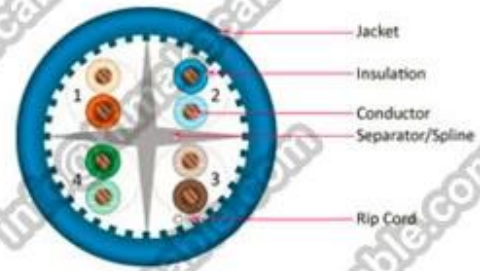

Belangrijkste productmodel: CAT5e, HSYV5e, HSY5e, HSYZ5e

Standaard product: ISO/IEC11801, IEC61156-2, YD/T1019-2001, ANSI/TIA/EIA-568B, UL444

De kenmerken van het product:

Waterdicht, UV-bestendigheid en Rohs compatibele; Voorzien van verschillende strand lay-lengte, houden goede VOLGENDE en FEXT, anti-elektromagnetische verontrustende verbetering; Structuur CCS + CCA/CCA/CCU/BC dirigent, HDP/PE isolatie, FRPVC/LSOH PVC-omhulsel, structuur, twinning flexibele toegevoegd, gemakkelijk bekabeling; Krachtige gegevensoverdracht.

Cat.5e UTP PVC	25x2x0.5(24AWG)	1/0.51	0.91	11,5	175
Cat.5e UTP LSZH	4x2x0.5(24AWG)	1/0.51	0.91	5.1	33
Cat.5e UTP LSZH	25x2x0.5(24AWG)	1/0.51	0.91	11,5	179

CAT5e UTP Bulk Cable

CAT6 UTP Bulk Cable

CAT6A UTP Bulk Cable