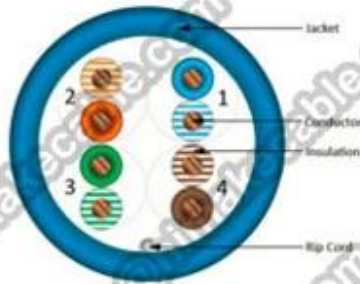

CAT6 UTP Bulk Cable