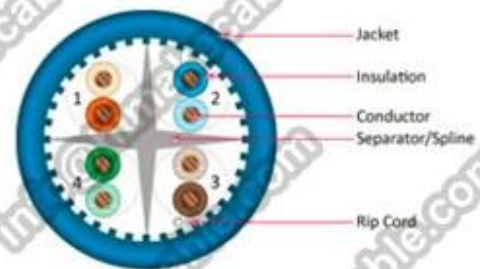

## Product Beschrijving:

**Dirigent:** CCS + CCA/CCA/CCU/V.CHR.

**Dirigent grootte:** 0,51 mm, 24AWG

**Twist paren:** 4 ~ 50 paren

**Isolatie:** PE, HDPE

**Isolatie kleur:** 4 paar kleur: blauw/wit-blauw; Groen/wit-groen; Oranje/wit-oranje; Bruin/wit-bruin, color

Cat.5e UTP LSZH	25x2x0.5(24AWG)	1/0.51	0.91	11,5	179
-----------------	-----------------	--------	------	------	-----

CAT5e UTP Bulk Cable

CAT6 UTP Bulk Cable

CAT6A UTP Bulk Cable

Packaging & Shipping

305m/pull out box