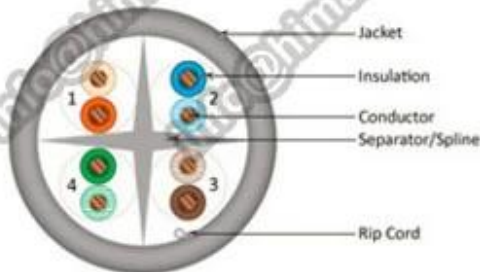

Cat.5e UTP LSZH	25x2x0.5(24AWG)	1/0.51	0.91	11,5	179
-----------------	-----------------	--------	------	------	-----

CAT5e UTP Bulk Cable

CAT6 UTP Bulk Cable

CAT6A UTP Bulk Cable

Packaging & Shipping

305m/pull out box