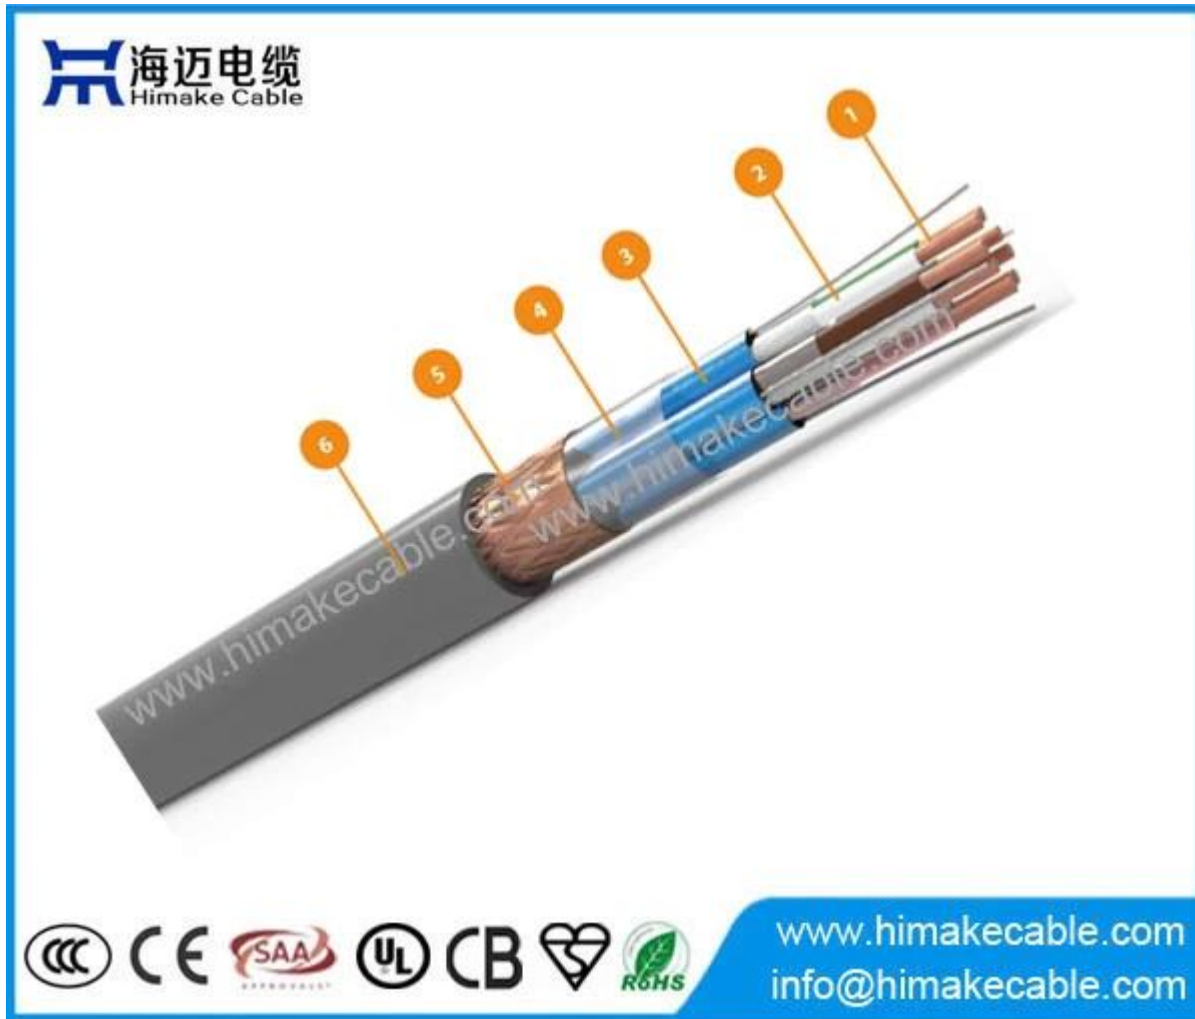

## Product Beschrijving:

**Afgeschermdede datatransmissiekabel PiMF Li2YCY RS422 RS485 interfacebedrading 300/500 V**

**Nominaal Spanning:** 300/500V

**Geleider:** kaal koper, of vertind koper

**Geleider nominaal kruis sectie gebied:** 0,5~2,5 m<sup>2</sup>

**Verdraaid paren:** 1~48 paren

**Isolatie:** PVC, PE, LSZH, Rubber

**Paren identificatie:** Zwart met wit cijfers of als per DIN 47100 kleuren groepen

**Individueel schild:** Metaal folie met vertind koper droogleggen draad

**Algemeen schild:** Metaal folie met vertind koper draden vlechten of koper draden vlechten

**Schede:** PVC, LSZH, Rubber

**Schede kleur:** grijs of zwart of als per verzoek

**Operationeel temperatuur bereik:** -40 °C ~90 °C

## **Sollicitatie:**

Gescreend gegevens overdragen kabel Li2CYCY PiMF met individueel screening van de paren in bijzonder geschikt voor bedrading gegevens systemen En controles in groot industrieel planten, voor de overdragen van gevoelig signalen En hoog beetje tarieven voor versterkt vereisten in bijna klaar overspraak verzwakking En hoog elektrisch interferentie in de circuits. Het kan zijn gebruikt voor meting waarde overdragen En serieel 2-draads interfaces.