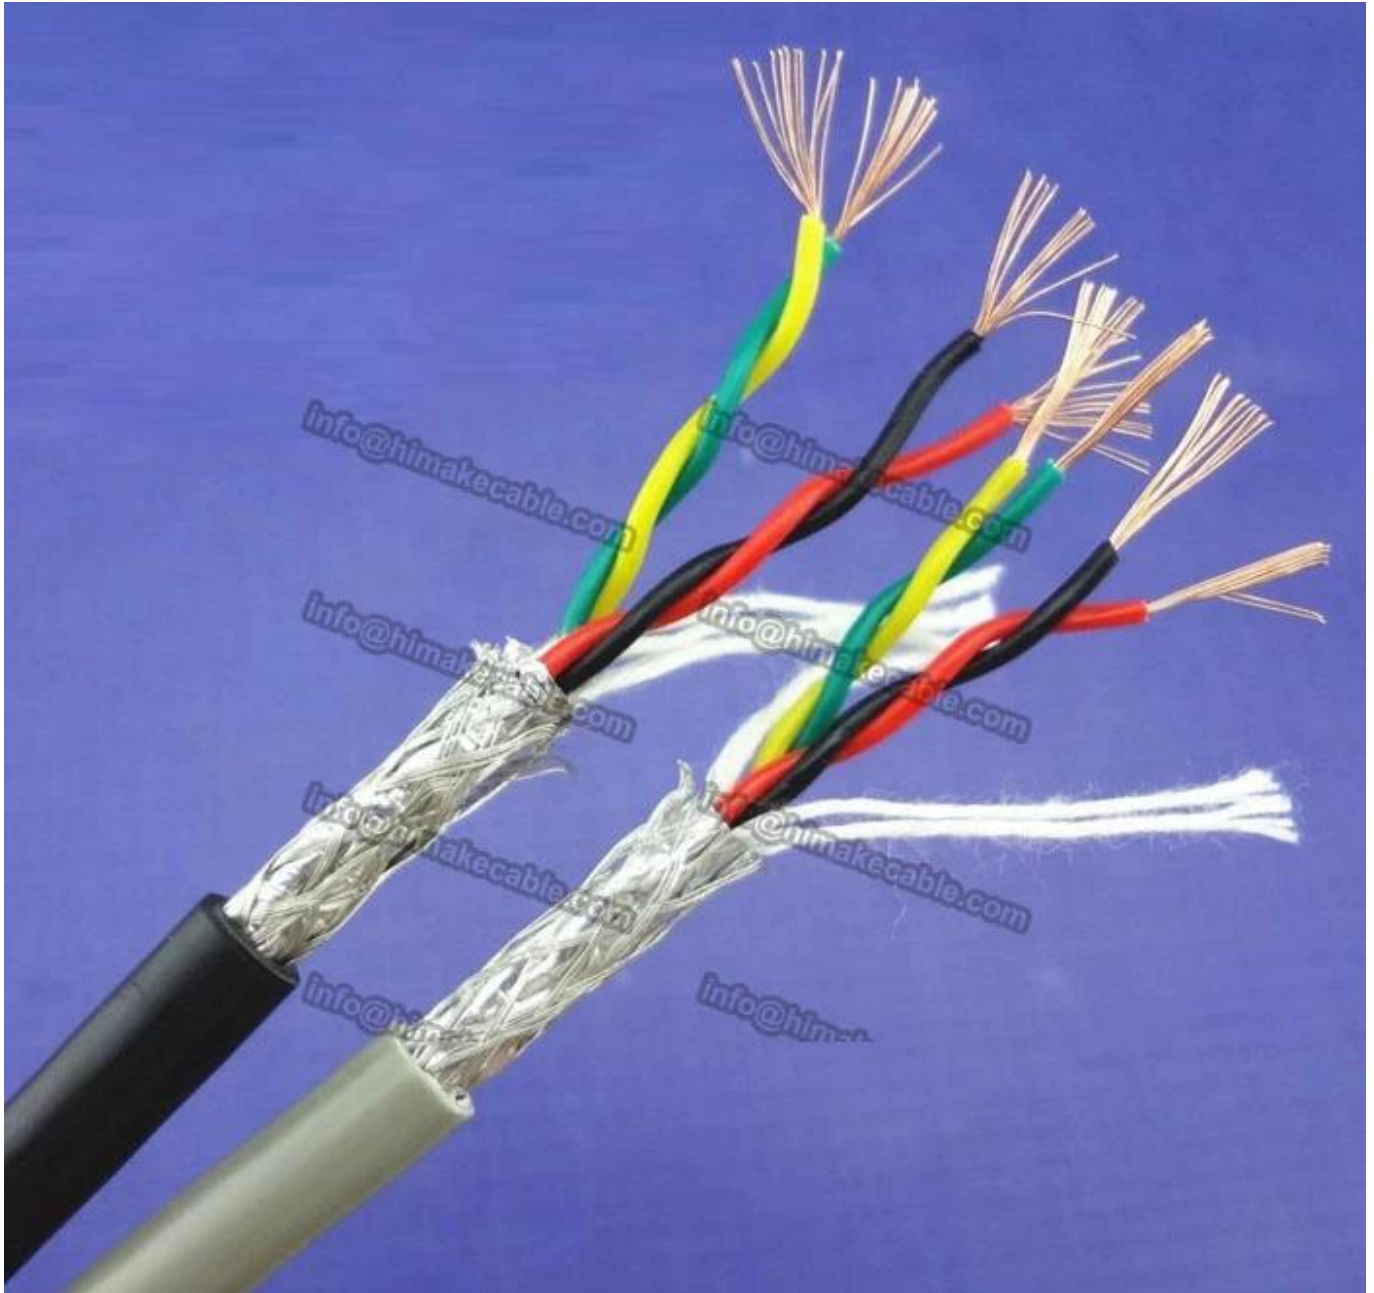

## Productbeschrijving:

**Nominale spanning:** 300/300V

**Dirigent:** Klasse 5 gewone ontharde fijne koperdraad of vertind koper draad

**Dirigent nominale doorsnede gebied:** 0.12 ~ 2.5sqmm

**Isolatie:** PVC, vlamwerende PVC, Rohs compatibele PVC

**Isolatie kleur:** geel, bruin, zwart, blauw of andere kleuren gevraagd

**Bindende tape:** HUISDIER tape

**Schermb materiaal:** koperdraad vlechten, vertind koperdraad vlechten, aluminiumfolie met vlechten scherm

**Foedraal:** PVC, vlamwerende PVC, Rohs compliant PVC

**Schede kleur:** wit, grijs, zwart, of als per eis

**Max. Bedrijfstemperatuur:** 70°C, 90°C

**Pakket:** 100 meter per rol, of als eis

**Belangrijkste productmodel:** RVVSP

## Toepassingsgebied:

Gebruikt in het veld lijnen, elektrische instrumentatie, telecommunicatie, omroep, Anti-diefstal alarmsysteem, gebouw intercomsysteem, systeem, elektronische video controle apparatuur en automatisering apparaten zoals de afscherming van de lijn. (transmissie RS485 signalen)