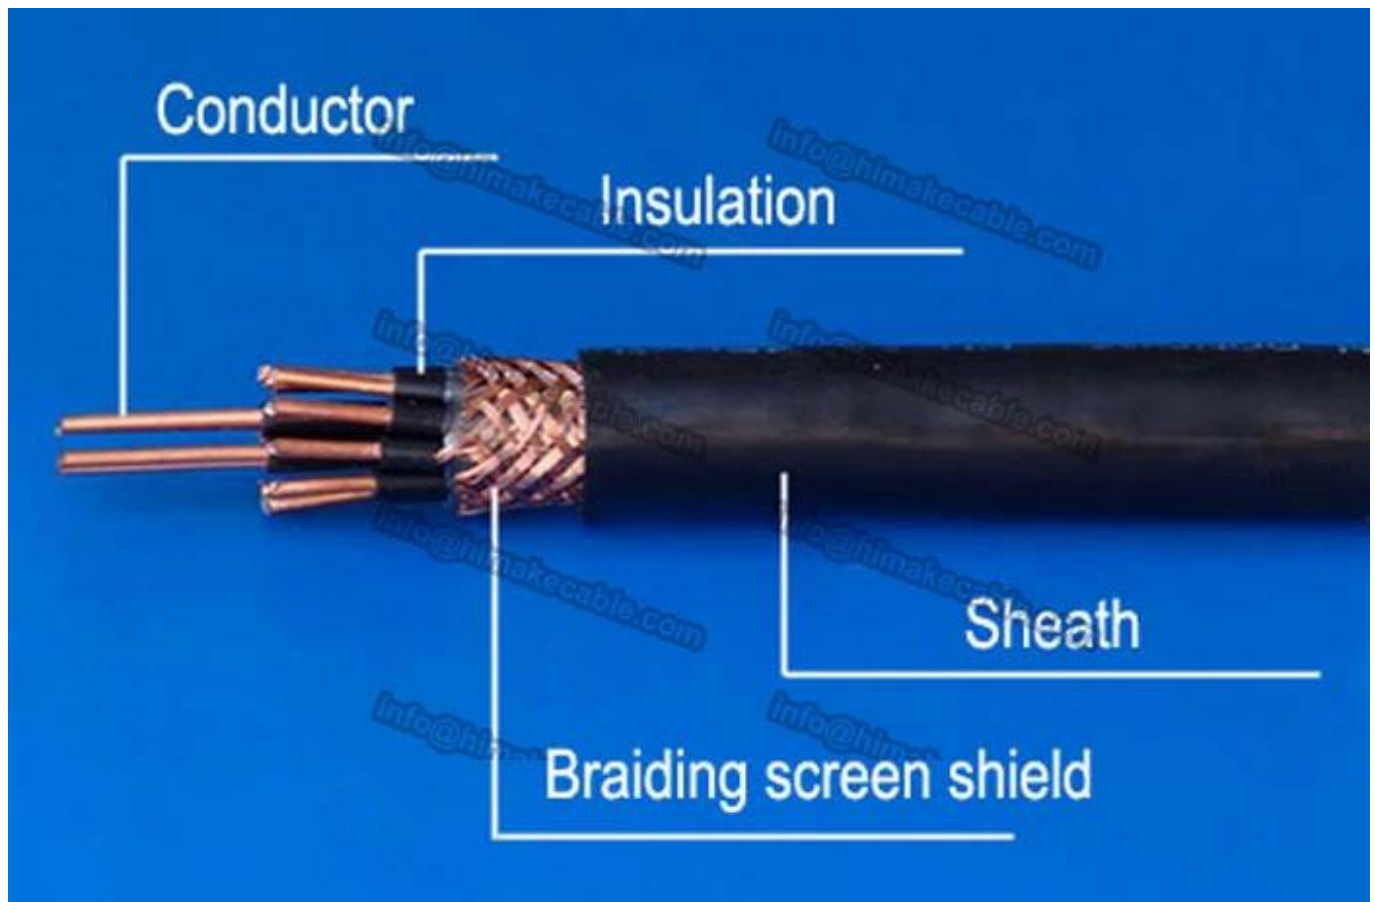

## Productbeschrijving:

**Nominale spanning:** 450/750V, 0,6/1KV

**Dirigent:** Klasse 1 solid klasse 2 strand dirigent en/of klasse 5 flexibele dirigent, zuiver ontharde koper

**Dirigent nominale doorsnede gebied:** 0,75 ~ 6.0sqmm

**Isolatie:** PVC, vlamwerende PVC, Rohs compatibele PVC

**Isolatie kleur:** minder dan 5 kernen is kleur identificatie, meer dan 5 cores, het is geel, zwart, wit, blauw met Figuur

**Shield:** koperdraad vlechten schild, vertind koperdraad vlechten schild, staaldraad vlechten schild, koperen tape schild, aluminium-kunststof composiet tape schild, ook enkele is met aluminiumfolie voor dubbele Schild