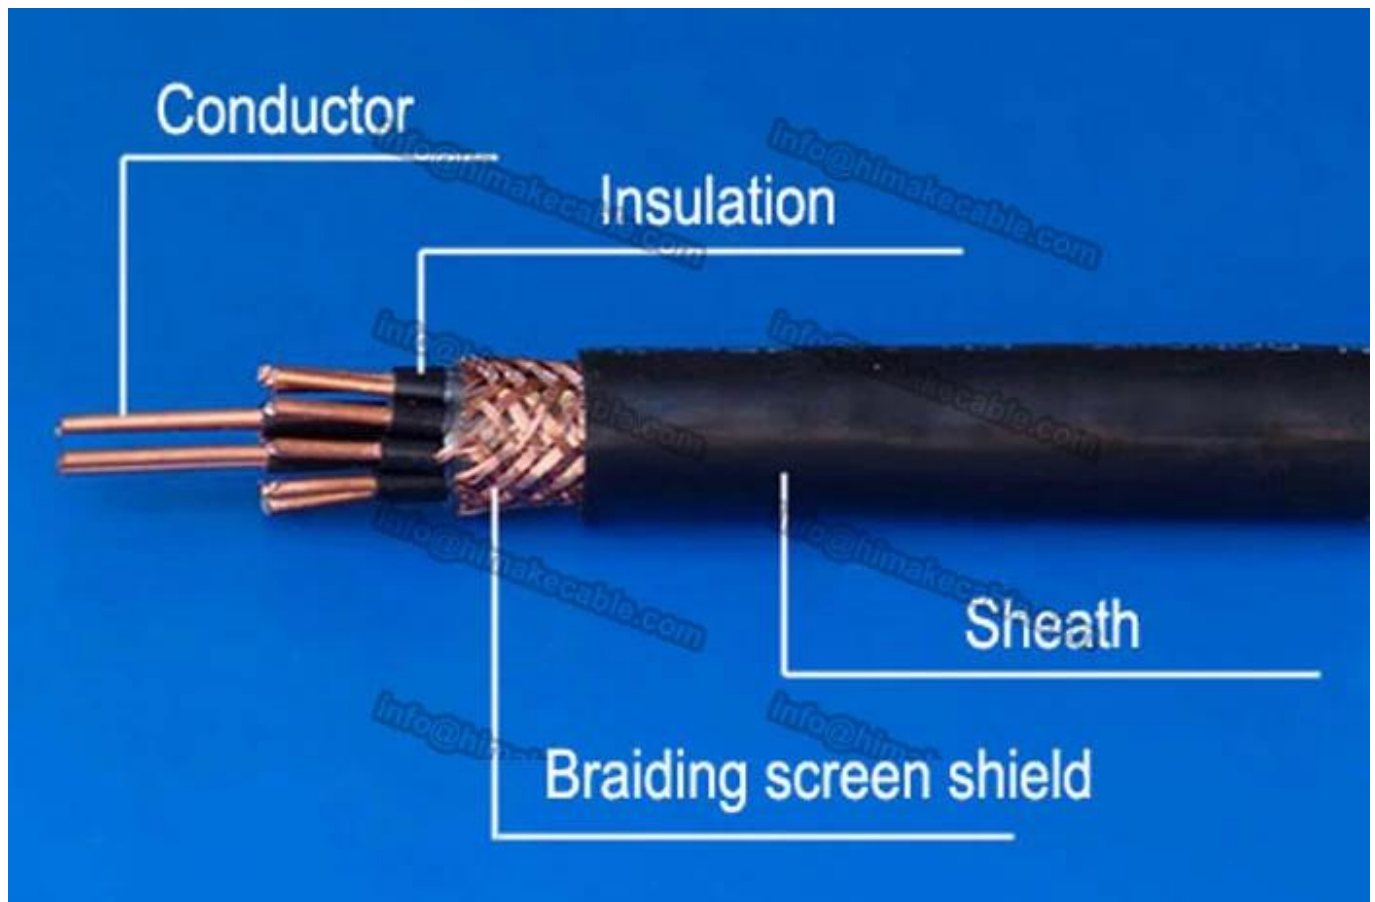

Productbeschrijving:

Nominale spanning: 450/750V, 0,6/1KV

Dirigent: Klasse 1 solid klasse 2 strand dirigent en/of klasse 5 flexibele dirigent, zuiver ontharde koper

Dirigent nominale doorsnede gebied: 0,75 ~ 6.0sqmm

Isolatie: XLPE, PE, LSZH, LSOH

Isolatie kleur: minder dan 5 kernen is kleur identificatie, meer dan 5 cores, het is geel, zwart, wit, blauw met Figuur

Shield: koperdraad vlechten schild, vertind koperdraad vlechten schild, staaldraad vlechten schild, koperen tape schild, aluminium-kunststof composiet tape schild, ook enkele is met aluminiumfolie voor dubbele Schild

Belangrijkste productmodel: KYJYJP, KYJYJRP, WDZ-KYJYJP, WDZ-KYJYJRP

Standaard product: IEC60277, BS6500, VDE0250, GB/T9330, IEC60332

De kenmerken van het product:

De kabel heeft EMC prestaties en hoog Temperatuurbestendigheid, weerstand tegen lage temperaturen, brandwerende en hoge elektrische geleidbaarheid, ook brandweerstand, UV-bestendigheid of BvGS-compatibel beschikbaar per verzoek kan zijn.

Toepassingsgebied:

Het is van toepassing op controle, toezicht en beschermende systeem met EMC eis, zoals macht en aansluitende kabels in mechanical engineering van machines, tooling controle-eenheid, productielijnen, vervoersmiddelen, transportbanden en vergadering beeldlijnen zoals in de bouw van installaties.