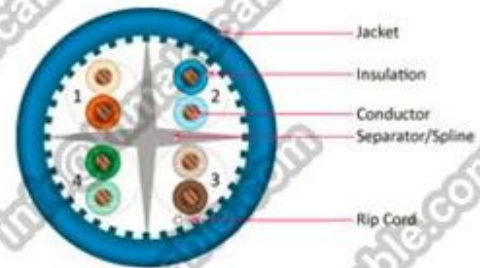

UV-bestendigheid en Rohs compatibele; Voorzien van verschillende strand lay-lengte, houden goede VOLGENDE en FEXT, anti-elektromagnetische verontrustende verbetering; Structuur CCS + CCA/CCA/CCU/BC dirigent, HDP/PE isolatie, FRPVC/LSOH PVC-omhulsel, structuur, twinning flexibele toegevoegd, gemakkelijk bekabeling; Krachtige gegevensoverdracht.

Specificatie materieel: (meer informatie kunt u mailen naar: info@himakecable.com)

Product Type Description	Norminal Dwarsdoorsnede (mm)	Draad kern structuur (Nr. / mm)	Insulationl Diameter (mm)	Berekening Buitendiameter (mm)	Product ProX. gewicht (Kg/km)
Cat.7 SFTP PVC	4x2x0.57(23AWG)	1/0.57	1.02	7,8	68
Cat.7 SFTP LSZH	4x2x0.57(23AWG)	1/0.57	1.02	7,8	71

CAT5e UTP Bulk Cable

CAT6 UTP Bulk Cable

CAT6A UTP Bulk Cable

Packaging & Shipping

305m/pull out box

colour pull out box

2boxes in carton

305m/wooden reel