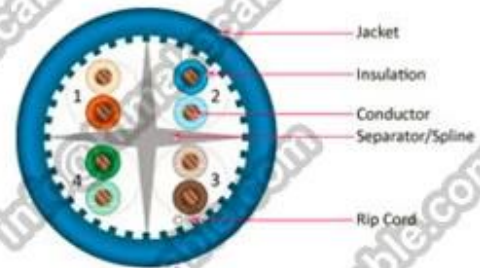

Productbeschrijving:

Dirigent: CCS + CCA/CCA/CCU/V.CHR.

Dirigent grootte: 0.57 mm, 23AWG

Twist paren: 4 ~ 25 paar

Isolatie: PE, HDPE

Isolatie kleur: 4 paar kleur: blauw/wit-blauw; Groen/wit-groen; Oranje/wit-oranje; Bruin/wit-bruin, color gecodeerd volgens ANSI/TIA/EIA-568-B kleurcode

Belangrijkste productmodel: SFTP CAT6, HSYVP6, HSYYP6, HSYZP6

Standaard product: ISO/IEC11801, IEC61156-2, YD/T1019-2001, ANSI/TIA/EIA-568B, UL444

De kenmerken van het product:

UV-bestendigheid en Rohs compatibele; Voorzien van verschillende strand lay-lengte, houden goede VOLGENDE en FEXT, anti-elektromagnetische verontrustende verbetering; Structuur CCS + CCA/CCA/CCU/BC dirigent, HDP/PE isolatie, FRPVC/LSOH PVC-omhulsel, structuur, twinning flexibele toegevoegd, gemakkelijk bekabeling; Krachtige gegevensoverdracht.

Specificatie materieel: (meer informatie kunt u mailen naar: info@himakecable.com)

Product Type Description	Norminal Dwarsdoorsnede (mm)	Draad kern structuur (Nr. / mm)	Insulationl Diameter (mm)	Berekening Buitendiameter (mm)	Product ProX. gewicht (Kg/km)
Cat.6 SFTP PVC	4x2x0.57(23AWG)	1/0.57	1.02	7,8	68
Cat.6 SFTP LSZH	4x2x0.57(23AWG)	1/0.57	1.02	7,8	71

CAT5e UTP Bulk Cable

CAT6 UTP Bulk Cable

CAT6A UTP Bulk Cable

Packaging & Shipping

305m/pull out box

colour pull out box

2boxes in carton

305m/wooden reel