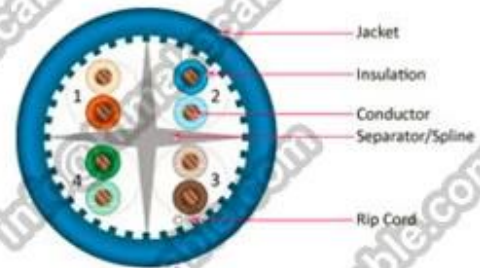

## Productbeschrijving:

**Dirigent:** CCS + CCA/CCA/CCU/V.CHR.

**Dirigent grootte:** 0,51 mm, 24AWG

**Twist paren:** 4 ~ 25 paar

**Isolatie:** PE, HDPE

**Isolatie kleur:** 4 paar kleur: blauw/wit-blauw; Groen/wit-groen; Oranje/wit-oranje; Bruin/wit-bruin, color gecodeerd volgens ANSI/TIA/EIA-568-B kleurcode

## De kenmerken van het product:

UV-bestendigheid en Rohs compatibele; Voorzien van verschillende strand lay-lengte, houden goede VOLGENDE en FEXT, anti-elektromagnetische verontrustende verbetering; Structuur CCS + CCA/CCA/CCU/BC dirigent, HDP/PE isolatie, FRPVC/LSOH PVC-omhulsel, structuur, twinning flexibele toegevoegd, gemakkelijk bekabeling; Krachtige gegevensoverdracht.

## Packae datas: (meer informatie kunt u mailen naar: [info@himakecable.com](mailto:info@himakecable.com))

Product Type Description	Norminal Dwarsdoorsnede (mm)	Draad kern structuur (Nr. / mm)	Insulationl Diameter (mm)	Berekening Buitendiameter (mm)	Product ProX. gewicht (Kg/km)
Cat.5e SFTP PVC	4x2x0.5(24AWG)	1/0.517	1,06	6.2	65
Cat.5e SFTP LSZH	4x2x0.5(24AWG)	1/0.517	1,06	6.2	67

CAT5e UTP Bulk Cable

CAT6 UTP Bulk Cable

CAT6A UTP Bulk Cable

Packaging & Shipping

305m/pull out box

colour pull out box

2boxes in carton

305m/wooden reel