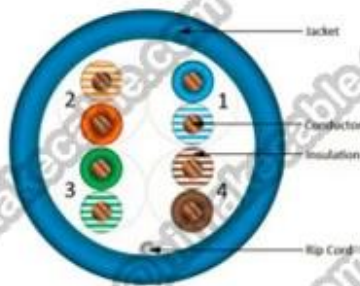

CAT6 UTP Bulk Cable