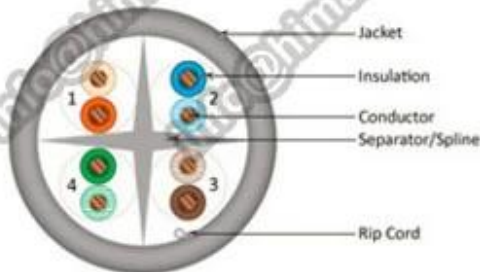

Packae datas: (meer informatie kunt u mailen naar: info@himakecable.com)

Product Type Describtion	Norminal Dwarsdoorsnede (mm)	Draad kern structuur (Nr. / mm)	Insulationl Diameter (mm)	Berekening Buitendiameter (mm)	Product ProX. gewicht (Kg/km)
Cat.5e UTP PVC	4x2x0.5(24AWG)	1/0.51	0.91	5.1	31
Cat.5e UTP PVC	25x2x0.5(24AWG)	1/0.51	0.91	11,5	175
Cat.5e UTP LSZH	4x2x0.5(24AWG)	1/0.51	0.91	5.1	33

Cat.5e UTP LSZH	25x2x0.5(24AWG)	1/0.51	0.91	11,5	179
-----------------	-----------------	--------	------	------	-----

CAT5e UTP Bulk Cable

CAT6 UTP Bulk Cable

CAT6A UTP Bulk Cable

Packaging & Shipping

305m/pull out box