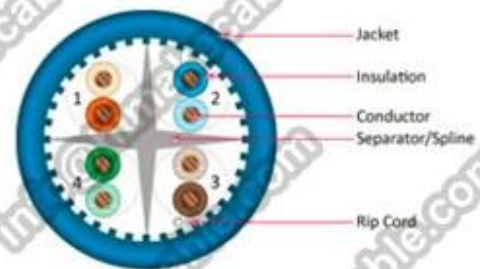

Cat.5e UTP LSZH	25x2x0.5(24AWG)	1/0.51	0.91	11,5	179
-----------------	-----------------	--------	------	------	-----

CAT5e UTP Bulk Cable

CAT6 UTP Bulk Cable

CAT6A UTP Bulk Cable

Packaging & Shipping

305m/pull out box