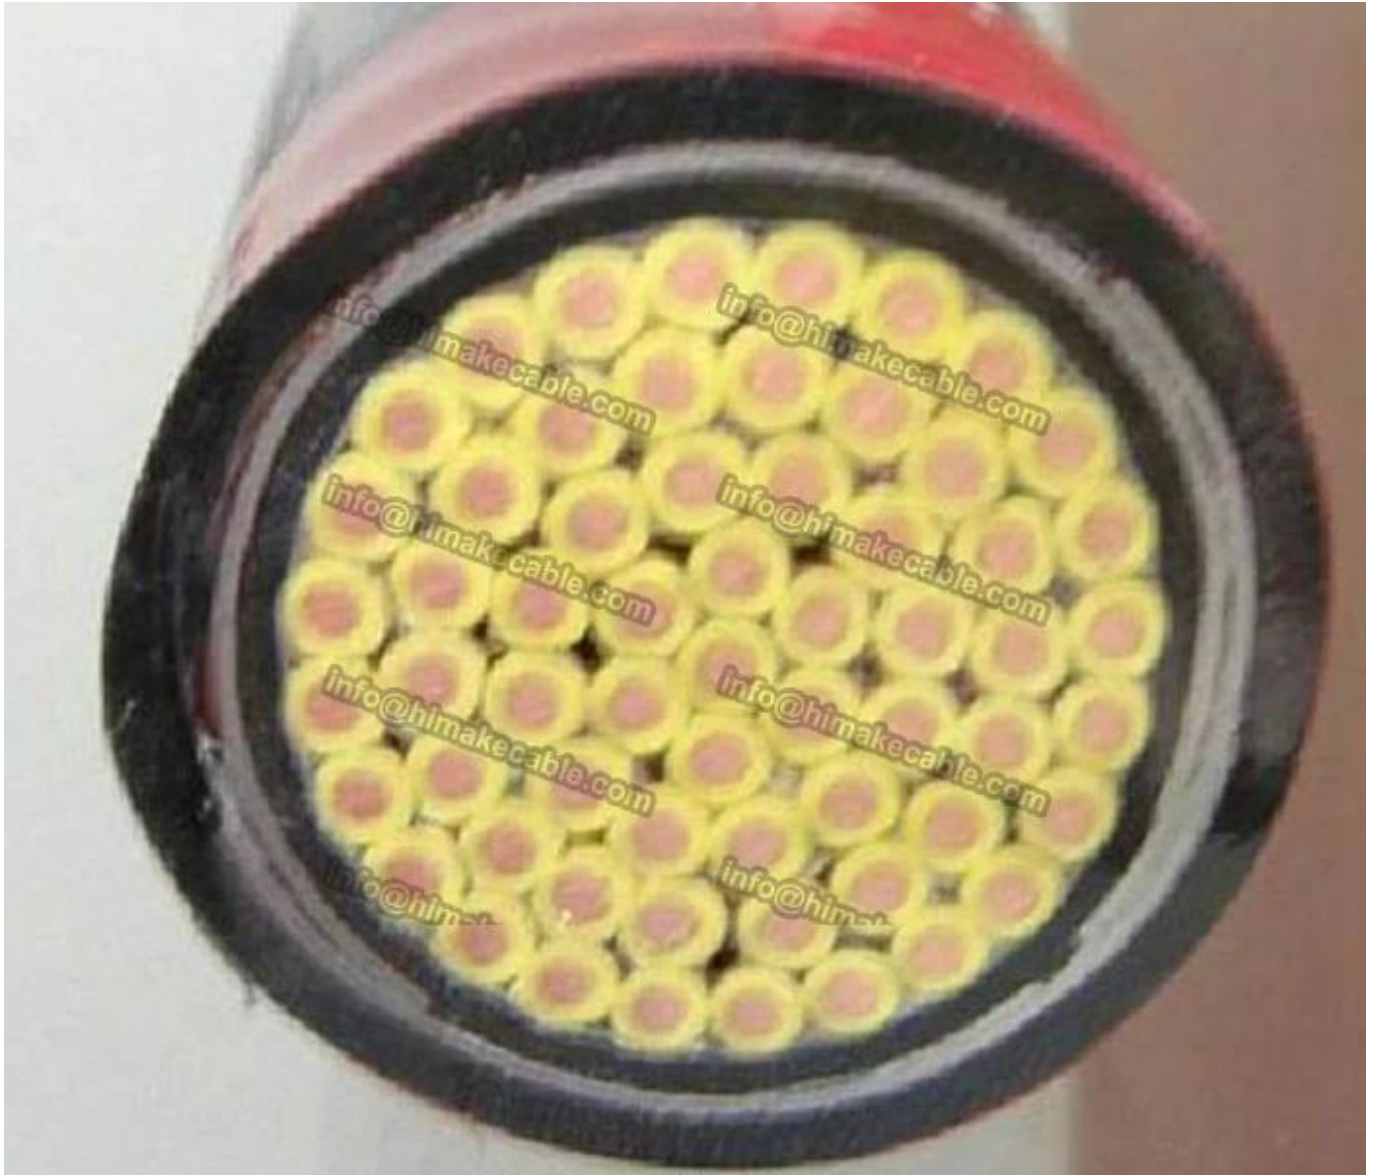

## Productbeschrijving:

**Nominale spanning:** 450/750V, 0,6/1KV

**Dirigent:** Solid van klasse 1 of klasse 2 strand dirigent, pure gegloeid koper

**Dirigent nominale doorsnede gebied:** 0,75 ~ 10sqmm

**Isolatie:** XLPE, PE, LSZH, LSOH

**Isolatie kleur:** minder dan 5 kernen is kleur identificatie, meer dan 5 cores, het is geel, zwart, wit, blauw met Figuur

**Armored type:** Stalen Tape gepantserde

**Foedraal:** PE, LSZH, LSOH

**Schede kleur:** zwart, grijs of per aanvraag

## De kenmerken van het product:

De kabel kan worden geïnstalleerd in de metro, en weerstand tegen hoge temperaturen, lage temperatuurbestendigheid, vlamvertragend en hoge elektrische geleidbaarheid, ook brandweerstand, UV-bestendigheid of Rohs compatibele beschikbaar per verzoek kan zijn.

## Toepassingsgebied:

Het is van toepassing op controle, toezicht en beschermende systeem en geïnstalleerd underground direct, zoals macht en aansluitende kabels in mechanical engineering gereedschap, machines, productielijnen, regeleenheid en vervoersmiddelen, transportband en assemblagelijnen zo goed zoals in de bouw van installaties.