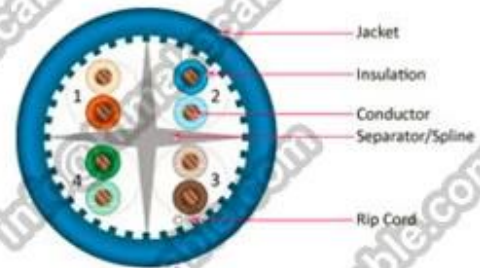

Specificatie datas: (meer informatie e-mail ons alstublieft: info@himakecable.com)

Artikel Type description	Normale doorsnede (Mm)	Draadkernstructuur (No./mm)	Isolatie diameter (Mm)	Berekening buitendiameter (Mm)	Product prox. Gewicht (Kg / km)
Cat.6 FTP-PVC	4x2x0.57 (23AWG)	1 / 0,57	1.02	7.1	46
Cat.6 FTP LSZH	4x2x0.57 (23AWG)	1 / 0,57	1.02	7.1	48

CAT5e UTP Bulk Cable

CAT6 UTP Bulk Cable

CAT6A UTP Bulk Cable

Packaging & Shipping

305m/pull out box

colour pull out box

2boxes in carton

305m/wooden reel