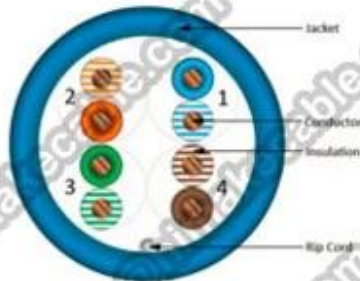

Cat.5e UTP PVC	4x2x0.5 (24AWG)	1 / 0,51	0.91	5.1	31
Cat.5e UTP PVC	25x2x0.5 (24AWG)	1 / 0,51	0.91	11.5	175
Cat.5e UTP LSZH	4x2x0.5 (24AWG)	1 / 0,51	0.91	5.1	33
Cat.5e UTP LSZH	25x2x0.5 (24AWG)	1 / 0,51	0.91	11.5	179

CAT5e UTP Bulk Cable