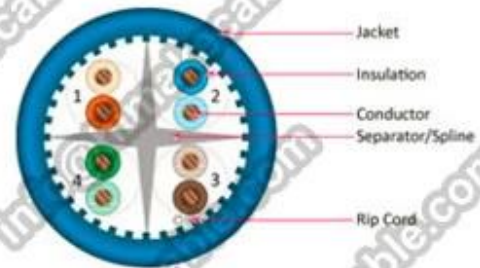

## Productbeschrijving:

**Dirigent:** CCS + CCA/CCA/CCU/V.CHR.

**Dirigent grootte:** 0.57 mm, 23AWG

**Twist paren:** 4 ~ 25 paar

**Isolatie:** PE, HDPE

**Isolatie kleur:** 4 paar kleur: blauw/wit-blauw; Groen/wit-groen; Oranje/wit-oranje; Bruin/wit-bruin, color gecodeerd volgens ANSI/TIA/EIA-568-B kleurcode

## De kenmerken van het product:

UV-bestendigheid en Rohs compatibele; Voorzien van verschillende strand lay-lengte, houden goede VOLGENDE en FEXT, anti-elektromagnetische verontrustende verbetering; Structuur CCS + CCA/CCA/CCU/BC dirigent, HDP/PE isolatie, FRPVC/LSOH PVC-omhulsel, structuur, twinning flexibele toegevoegd, gemakkelijk bekabeling; Krachtige gegevensoverdracht.

## Packae datas: (meer informatie kunt u mailen naar: [info@himakecable.com](mailto:info@himakecable.com))

Product Type Description	Norminal Dwarsdoorsnede (mm)	Draad kern structuur (Nr. / mm)	Insulationl Diameter (mm)	Berekening Buitendiameter (mm)	Product ProX. gewicht (Kg/km)
Cat.6 FTP-PVC	4x2x0.57(23AWG)	1/0.57	1.02	7.1	46
Cat.6 FTP LSZH	4x2x0.57(23AWG)	1/0.57	1.02	7.1	48

CAT5e UTP Bulk Cable

CAT6 UTP Bulk Cable

CAT6A UTP Bulk Cable

Packaging & Shipping

305m/pull out box

colour pull out box

2boxes in carton

305m/wooden reel