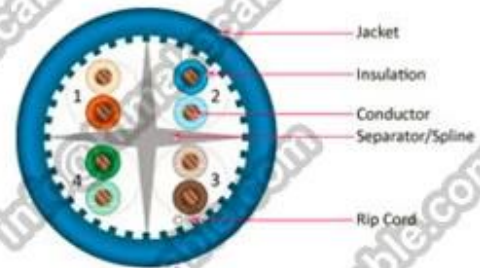

Hoofdproductmodel: FTP Cat6, HSYVP6, HSYYP6, HSYZP6

Product standaard: ISO / IEC11801, IEC61156-2, YD / T1019-2001, ANSI / TIA / EIA-568B, UL444

Producteigenschappen:

UV-bestendigheid en Rohs compliant; Ken een andere striplengte toe, houd goed NEXT en FEXT, anti-elektromagnetische verstoring verbetering; Structuur CCS + CCA / CCA / CCU / BC geleider, HDP / PE-isolatie, PVC-mantel van FRPVC / LSOH, tweelingstructuur, flexibel toegevoegd, eenvoudig bekabeld; Hoogwaardige gegevensoverdracht.

Specificatie datas: (meer informatie e-mail ons alstublieft: info@himakecable.com)

Artikel Type description	norminal Dwarsdoorsnede (Mm)	Draad kernstructuur (No./mm)	Insulationl Diameter (Mm)	Berekening Buitenste diameter (Mm)	Artikel prox. Gewicht (Kg / km)
Cat.6 FTP-PVC	4x2x0.57 (23AWG)	1 / 0,57	1.02	7.1	46
Cat.6 FTP LSZH	4x2x0.57 (23AWG)	1 / 0,57	1.02	7.1	48

CAT5e UTP Bulk Cable

CAT6 UTP Bulk Cable

CAT6A UTP Bulk Cable

Packaging & Shipping

305m/pull out box

colour pull out box

2boxes in carton

305m/wooden reel