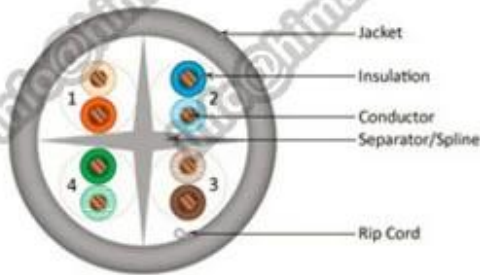

Packae datas: (meer informatie kunt u mailen naar: info@himakecable.com)

Product Type Describtion	Norminal Dwarsdoorsnede (mm)	Draad kern structuur (Nr. / mm)	Insulationl Diameter (mm)	Berekening Buitendiameter (mm)	Product ProX. gewicht (Kg/km)
Cat.5e UTP PVC	4x2x0.5(24AWG)	1/0.51	0.91	5.1	31
Cat.5e UTP PVC	25x2x0.5(24AWG)	1/0.51	0.91	11,5	175
Cat.5e UTP LSZH	4x2x0.5(24AWG)	1/0.51	0.91	5.1	33

Cat.5e UTP LSZH	25x2x0.5(24AWG)	1/0.51	0.91	11,5	179
-----------------	-----------------	--------	------	------	-----

CAT5e UTP Bulk Cable

CAT6 UTP Bulk Cable

CAT6A UTP Bulk Cable

Packaging & Shipping

305m/pull out box