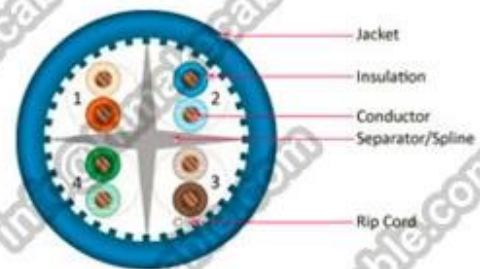

Productbeschrijving:

Product Beschrijving:

Dirigent: CCS + CCA/CCA/CCU/V.CHR.

Dirigent grootte: 0,51 mm, 24AWG

Twist paren: 4 ~ 50 paren

Isolatie: PE, HDPE

Isolatie kleur: 4 paar kleur: blauw/wit-blauw; Groen/wit-groen; Oranje/wit-oranje; Bruin/wit-bruin, color

Packae datas: (meer informatie kunt u mailen naar: info@himakecable.com)

Product Type Describtion	Norminal Dwarsdoorsnede (mm)	Draad kern structuur (Nr. / mm)	Insulationl Diameter (mm)	Berekening Buitendiameter (mm)	Product ProX. gewicht (Kg/km)
Cat.5e UTP PVC	4x2x0.5(24AWG)	1/0.51	0.91	5.1	31
Cat.5e UTP PVC	25x2x0.5(24AWG)	1/0.51	0.91	11,5	175
Cat.5e UTP LSZH	4x2x0.5(24AWG)	1/0.51	0.91	5.1	33

Cat.5e UTP LSZH	25x2x0.5(24AWG)	1/0.51	0.91	11,5	179
-----------------	-----------------	--------	------	------	-----

CAT5e UTP Bulk Cable

CAT6 UTP Bulk Cable

CAT6A UTP Bulk Cable

Packaging & Shipping

305m/pull out box