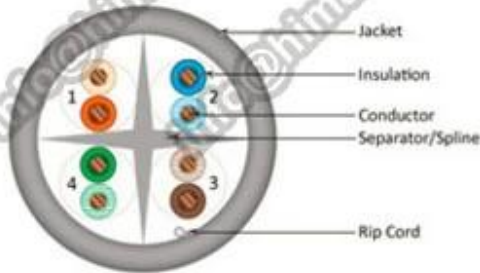

CAT6A UTP Bulk Cable