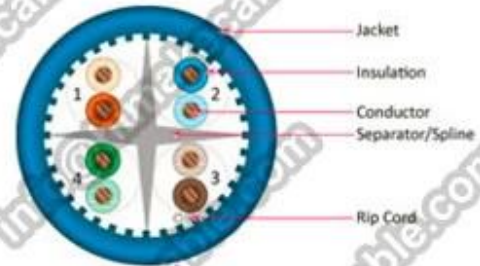

Packaging & Shipping