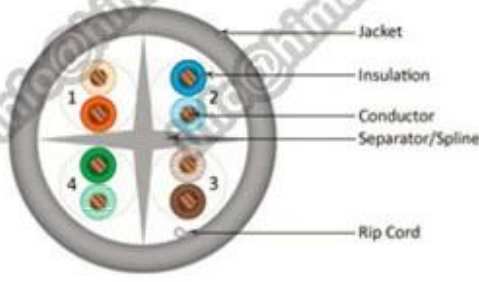

CAT6 UTP Bulk Cable