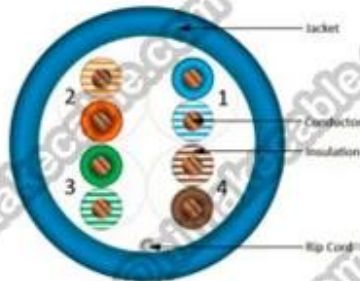

Cat. 5E UTP PVC	4x2x0.5(24AWG)	1/0.51	0.91	5.1	31
Cat. 5E UTP PVC	25x2x0.5(24AWG)	1/0.51	0.91	11.5	175
Cat. 5E UTP LSZH	4x2x0.5(24AWG)	1/0.51	0.91	5.1	33
Cat. 5E UTP LSZH	25x2x0.5(24AWG)	1/0.51	0.91	11.5	179

CAT5e UTP Bulk Cable