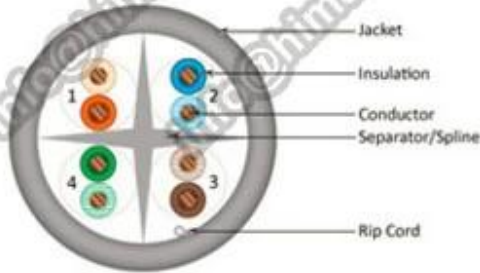

Resistenza ai raggi UV e Rohs compliacente; Sono dotate di filo diversi lay-lunghezza, mantenendo buona AVANTI e FEXT, anti-elettromagnetica inquietante miglioramento; Struttura CCS + CCA/CCA/CCU/BC conduttore, HDP/PE isolamento, guaina in PVC FRPVC/LSOH, struttura, di gemellaggio aggiunto flessibile, facilmente cablaggio; Trasmissione dei dati ad alte prestazioni.

Datas packae: (maggiori dettagli si prega di contattarci via email: info@himakecable.com)

Prodotto Tipo Description	Norminal Sezione trasversale (mm)	Filo nucleo struttura (N/mm)	Insulationl Diametro (mm)	Calcolo Diametro esterno (mm)	Prodotto prox. peso (Kg/km)
Cat. 5 UTP PVC	4x2x0.5(24AWG)	1/0.51	0.91	5.1	28
Cat. 5 UTP PVC	25x2x0.5(24AWG)	1/0.51	0.91	11.5	170

Cat. 5 UTP LSZH	4x2x0.5(24AWG)	1/0.51	0.91	5.1	30
Cat. 5 UTP LSZH	25x2x0.5(24AWG)	1/0.51	0.91	11.5	174

CAT5e UTP Bulk Cable

CAT6 UTP Bulk Cable

CAT6A UTP Bulk Cable

Packaging & Shipping

305m/pull out box

colour pull out box