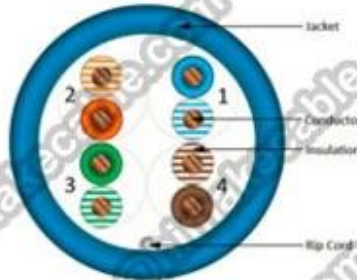

Resistenza ai raggi UV e Rohs compliacente; Sono dotate di filo diversi lay-lunghezza, mantenendo buona AVANTI e FEXT, anti-elettromagnetica inquietante miglioramento; Struttura CCS + CCA/CCA/CCU/BC conduttore, HDP/PE isolamento, guaina in PVC FRPVC/LSOH, struttura, di gemellaggio aggiunto flessibile, facilmente cablaggio; Trasmissione dei dati ad alte prestazioni.

Applicazione del prodotto:

I cavi frequenza di trasmissione fino a 100 MHz, usato come cablaggio tra il traversa di collegamento casella e la comunicazione in uscita e della zona di operazione o tra unità principale Quadri di distribuzione del sistema di cablaggio completa edificio commerciale e sistema di cablaggio completo residenziale, supporto 100BASE-T4/TX(FAST Ethernet), 100VG-AnyLAN 1000Base-T Gigabit Ethernet, Fast Ethernet, Ethernet di Gigabit 1000Base-TX, 155Mbps, 622Mbps.

Datas packae: (maggiori dettagli si prega di contattarci via email: info@himakecable.com)

Prodotto Tipo Description	Norminal Sezione trasversale (mm)	Filo nucleo struttura (N/mm)	Insulationl Diametro (mm)	Calcolo Diametro esterno (mm)	Prodotto prox. peso (Kg/km)
Cat. 5 UTP PVC	4x2x0.5(24AWG)	1/0.51	0.91	5.1	28
Cat. 5 UTP PVC	25x2x0.5(24AWG)	1/0.51	0.91	11.5	170

Cat. 5 UTP LSZH	4x2x0.5(24AWG)	1/0.51	0.91	5.1	30
Cat. 5 UTP LSZH	25x2x0.5(24AWG)	1/0.51	0.91	11.5	174

CAT5e UTP Bulk Cable

CAT6 UTP Bulk Cable

CAT6A UTP Bulk Cable

Packaging & Shipping

305m/pull out box

colour pull out box