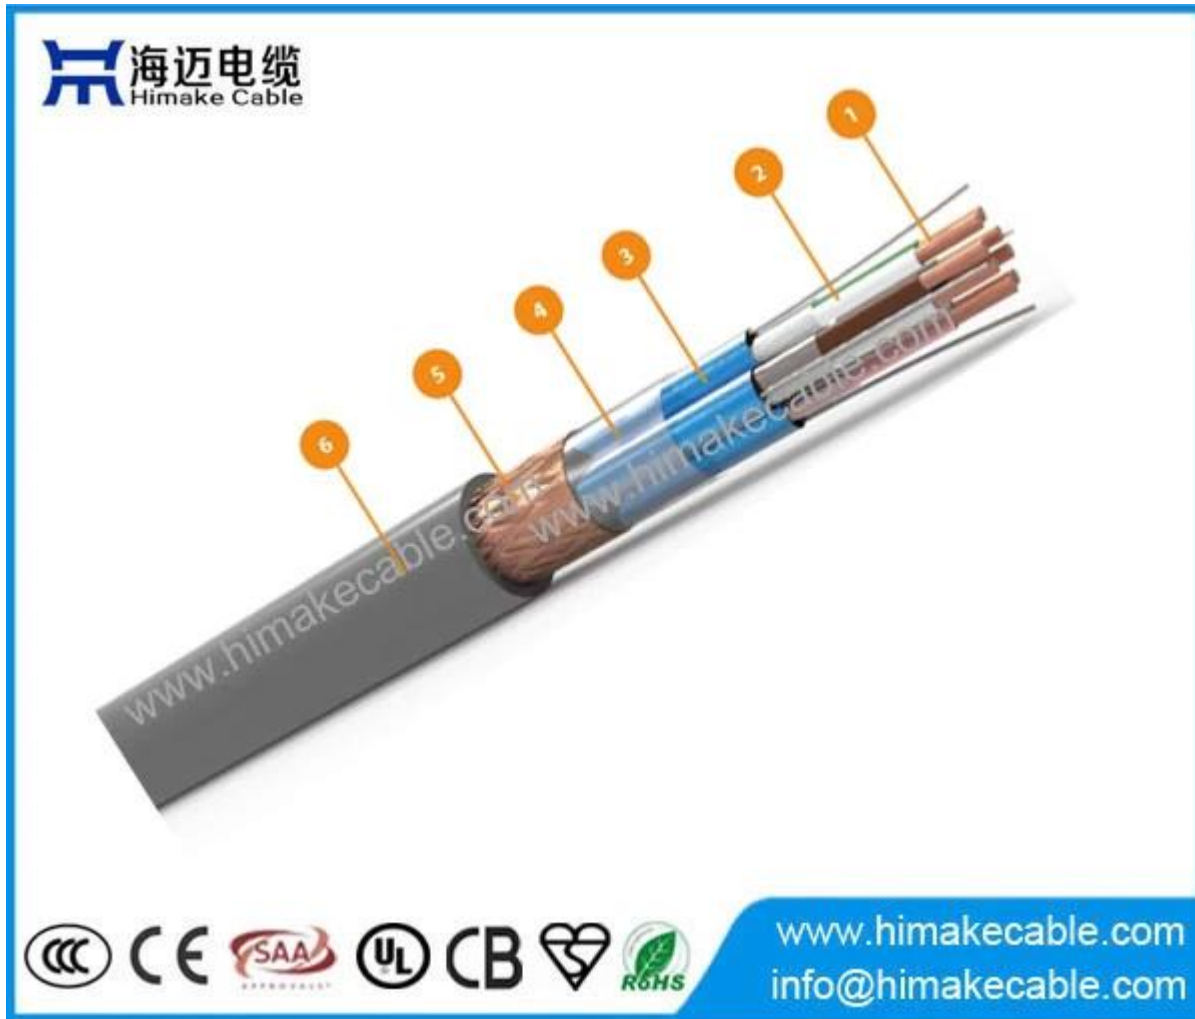

## Prodotto Descrizione:

**Cavo trasmissione dati schermato PiMF Li2YCY RS422 Interfaccia RS485 cablaggio 300/500 V**

**Nominale voltaggio:** 300/500V

**Conduttore:** spoglio rame, O stagnato rame

**Conduttore nominale attraverso sezione la zona:** 0,5~2,5 mmq

**Complessivamente scudo:** Metal Foglio con stagnato rame fili intrecciatura O rame fili intrecciatura

**Guaina:** PVC, LSZH, Gomma

**Guaina colore:** grigio O nero O COME per richiesta

**Operativo temperatura allineare:** -40 °C ~90 °C

**Pacchetto:** 100 metri per rotolo, di legno tamburo, O COME per Requisiti

**Principale Prodotto modello:** PiMF Li2CYCY, RS422, RS485

**Prodotto norme:** IEC60227, BS5308, VDE0812, IEC60332, DIN47100

### **Applicazione:**

Schermato dati trasmissione cavo Li2CYCY PiMF con individuale selezione Di IL coppie In in particolar modo adatto per cablaggio dati sistemi E controlli In grande industriale impianti, per IL trasmissione Di sensibile segnali E alto morso aliquote per migliorato requisiti In quasi fine diafonia attenuazione E alto elettrico interferenza In IL circuiti. Esso Potere Essere usato per misurazione valore trasmissione E seriale 2 fili interfacce.