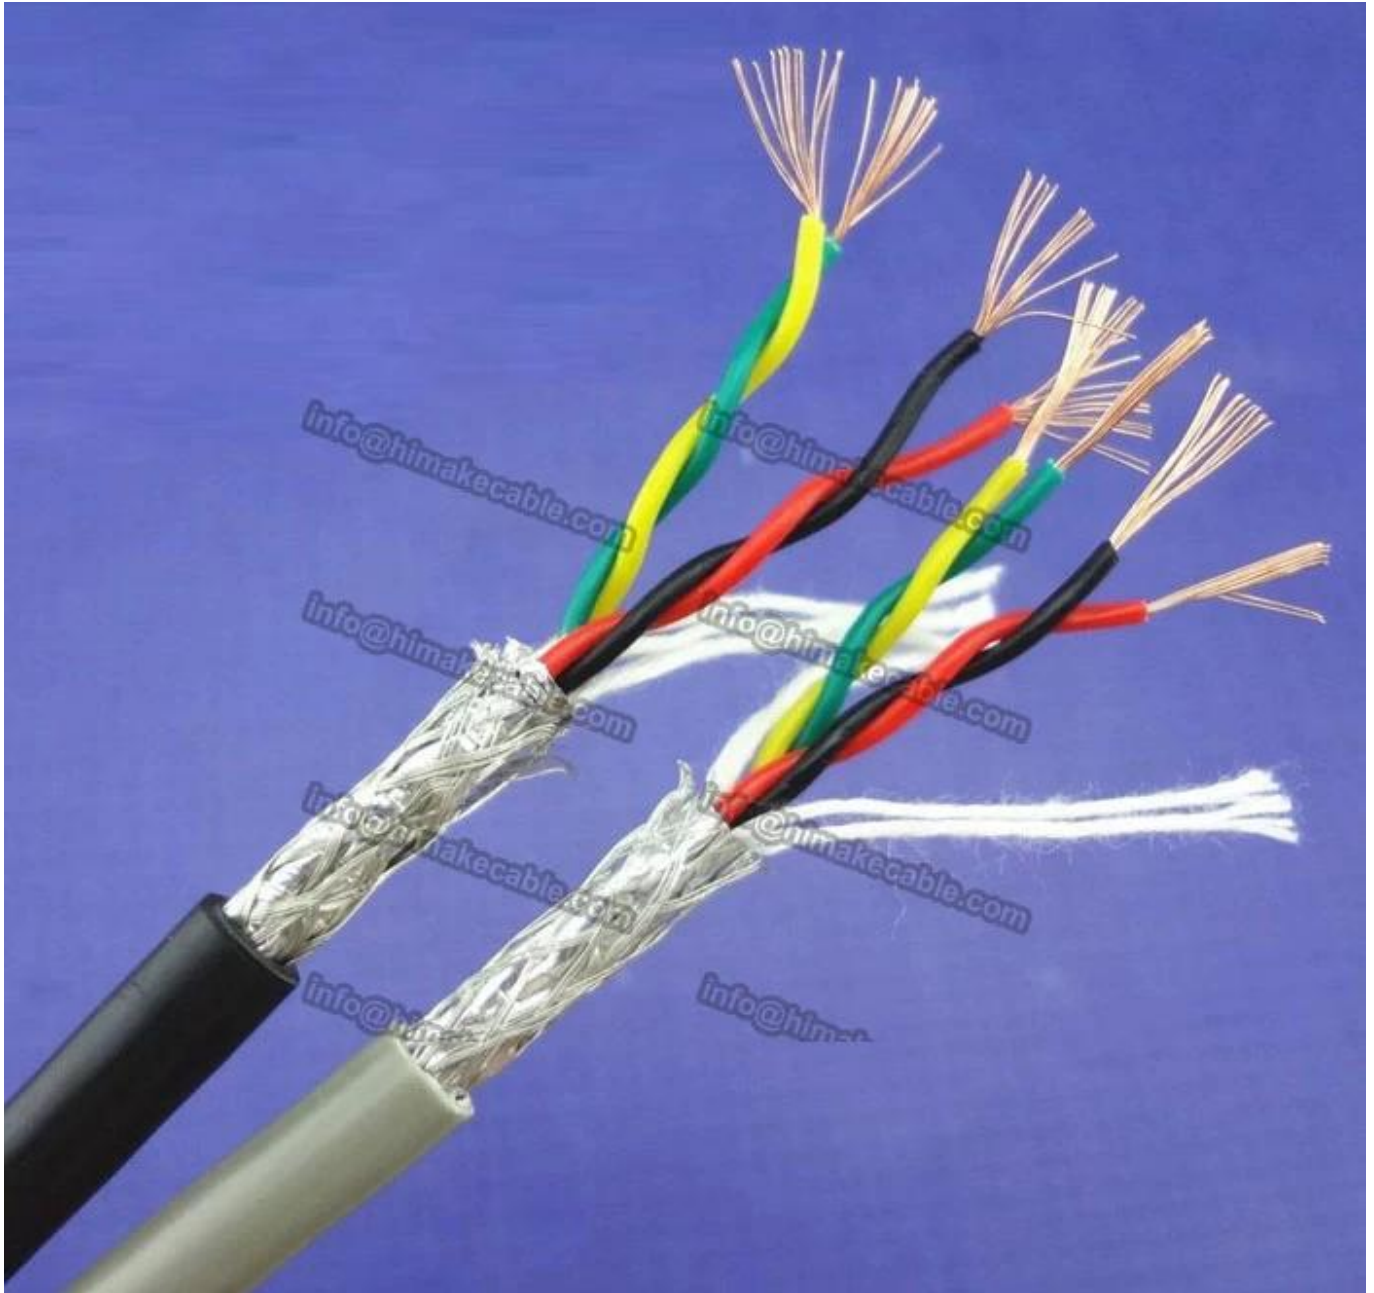

## Descrizione del prodotto:

**Tensione nominale:** 300/300V

**Conduttore:** Classe 5 pianura temprato sottile filo di rame o rame stagnato filo

**Area di sezione trasversale nominale del conduttore:** 0.12 ~ 2.5sqmm

**Isolamento:** PVC, PVC ignifugo, Rohs compatibile con PVC

**Colore dell'isolamento:** giallo, marrone, nero, blu o altro colore richiesto da

**Nastro di associazione:** Nastro PET

**Materiale dello schermo:** treccia di filo di rame, intrecciatura, foglio di alluminio con schermo a treccia di fili di rame stagnato

## Applicazione del prodotto:

Utilizzato nel campo linee, strumentazione elettrica, telecomunicazioni, radiodiffusione, antifurto sistema di allarme, citofono, sistema elettronico di monitoraggio video dispositivi di automazione e apparecchiature come schermatura linea. (trasmissione RS485 segnali)