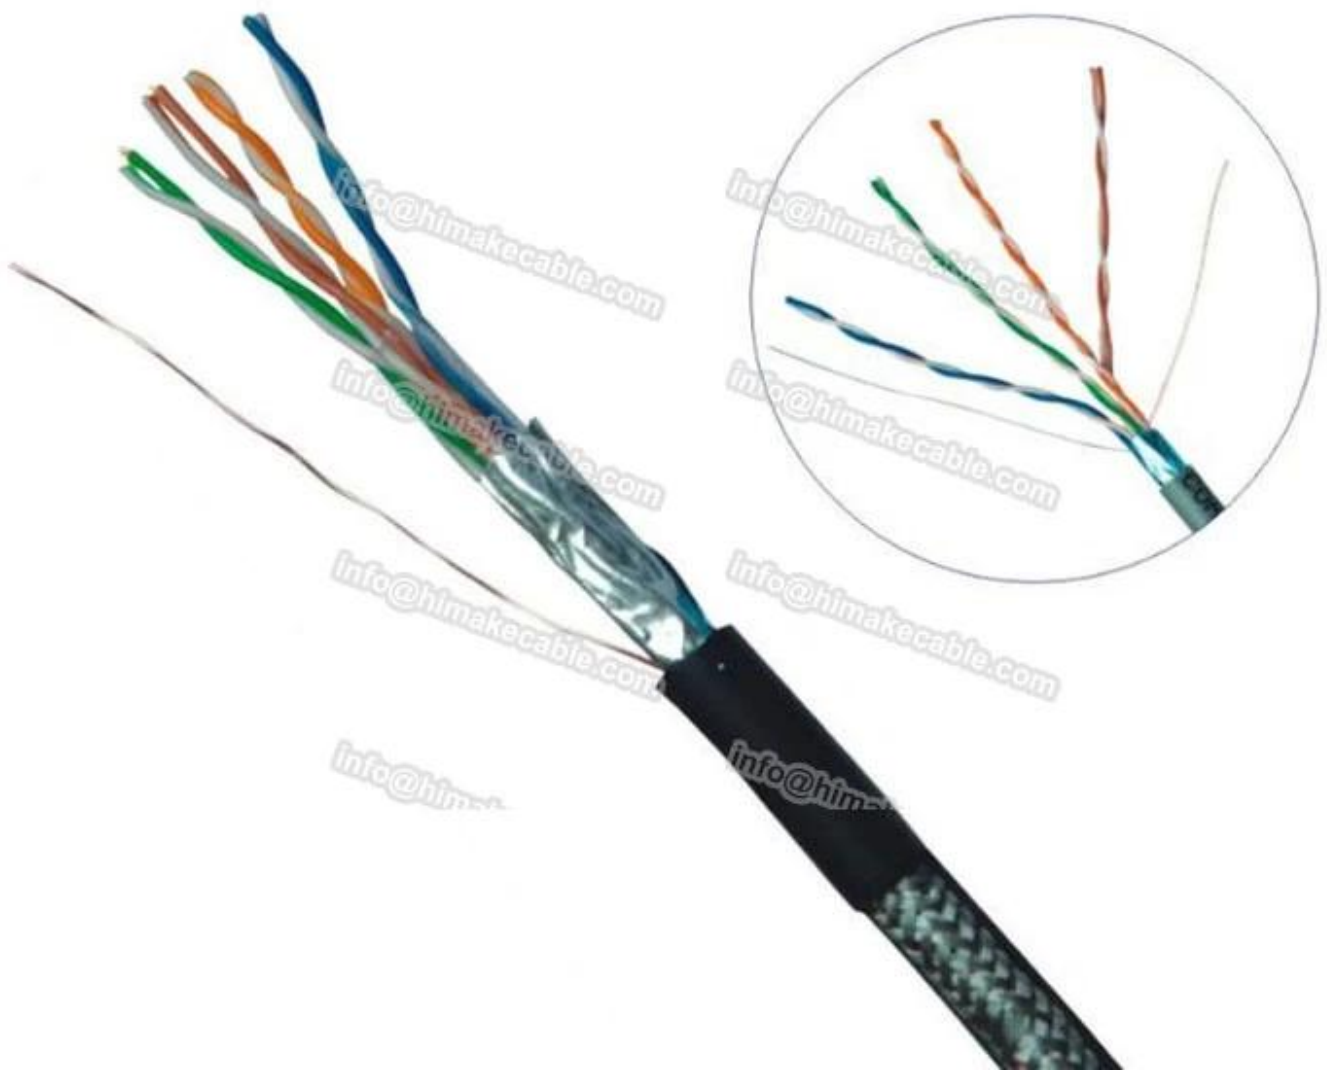

Descrizione del prodotto:

Conduttore: CCS + CCA/CCA/CCU/BC

Dimensione del conduttore: 0,51 mm, 24AWG

Torsione coppie: 4 ~ 25 paia

Isolamento: PE, HDPE

Colore dell'isolamento: 4 coppie colore: blu/bianco-blu; Verde/bianco-verde; Arancione/bianco-arancione; Marrone/bianco-marrone, color codificato secondo il codice colore ANSI/TIA/EIA-568-B

Scudo: Foglio di alluminio + filo di rame in scatola schermo/filo di rame schermo schermo

Guaina: ritardante di fiamma in PVC Rohs complacente, LSZH composto

Colore guaina: bianco, grigio, blu o come per ogni richiesta

Pacchetto: 305 metri per scatola o come per ogni requisito

Modello di prodotto principali: SFTP Cat5e, HSYVP5e, HSYYP5e, HSYZP5e

Norma di prodotto: ISO/IEC11801, IEC61156-2, YD/T1019-2001, ANSI/TIA/EIA-568B, UL444

Caratteristiche del prodotto:

Resistenza ai raggi UV e Rohs complacente; Sono dotate di filo diversi lay-lunghezza, mantenendo buona AVANTI e FEXT, anti-elettromagnetica inquietante miglioramento; Struttura CCS + CCA/CCA/CCU/BC conduttore, HDP/PE isolamento, guaina in PVC FRPVC/LSOH, struttura, di gemellaggio aggiunto flessibile, facilmente cablaggio; Trasmissione dei dati ad alte prestazioni.