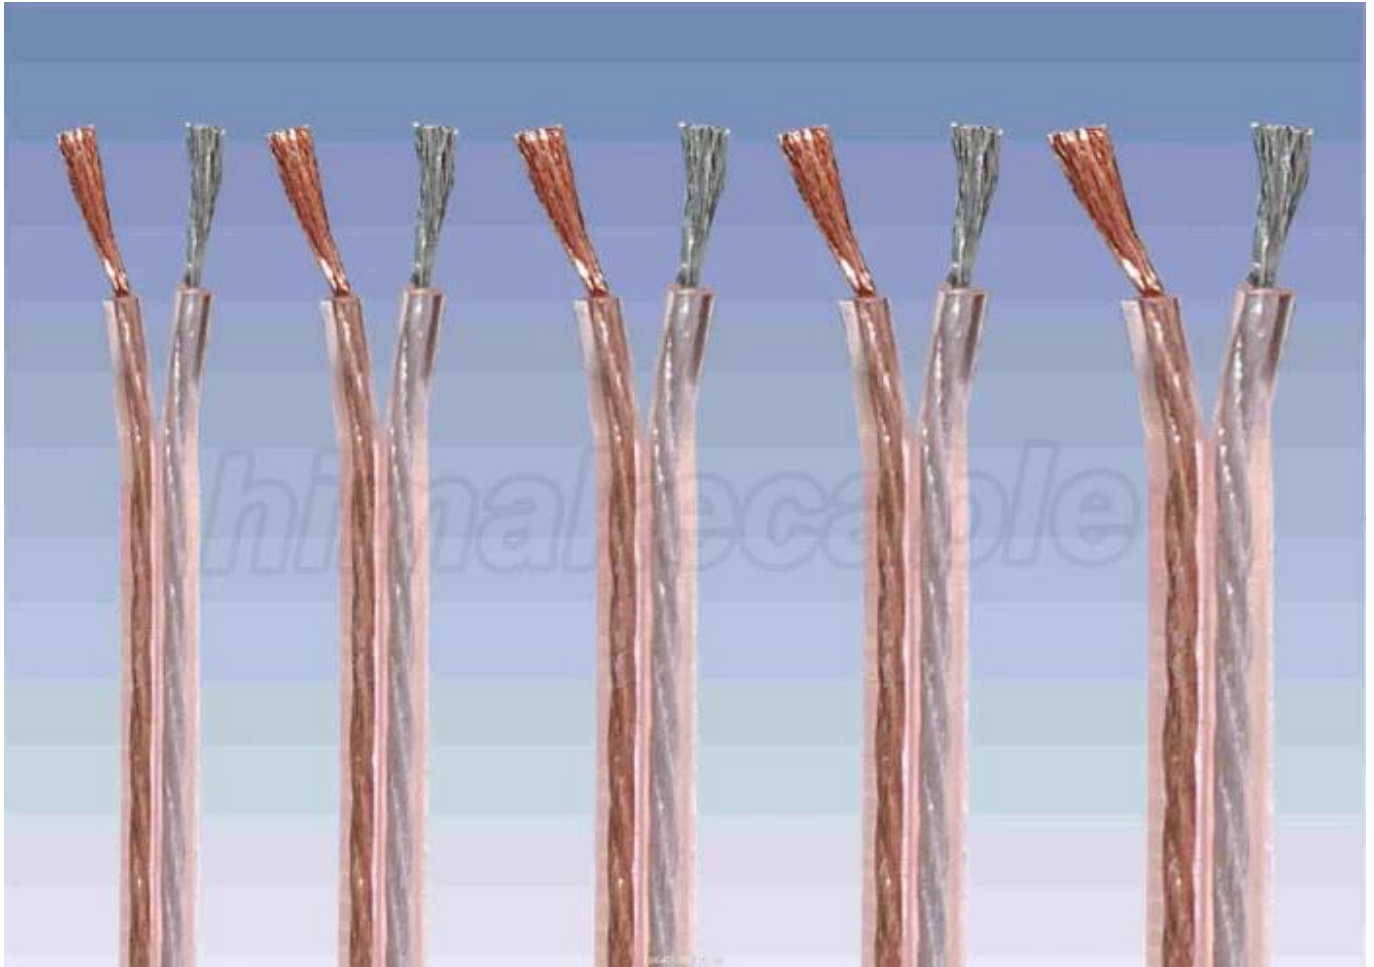

## Prodotto Descrizione:

**Conduttore:** OFC, CCA, CCA STAGNATO STAGNATO OFC

**Dimensione del conduttore:** 0.50 ~ 4.0 mm<sup>2</sup>

**Isolamento:** PVC, super trasparente PVC

**Colore dell'isolamento:** trasparente con il colore striscia, bianco o nero con striscia bianca o rossa con striscia bianco/nero, o come per ogni requisito

**Pacchetto:** 100 metri per rotolo, bobina di carta, bobina di plastica, o secondo il requisito

**Modello di prodotto principali:** RVH, figura 8 cavo

**Norma di prodotto:** IEC60227, GB11016.3

## Caratteristiche del prodotto:

Trasmissione audio è piena fedeltà, aspetto sono di cristallo e chiaro, adatto per - 40 °C ~ 60 °C.

## Applicazione del prodotto:

Applicare ai cavi audio e musicali, utilizzati per trasferimento a bassa frequenza, segnale audio o audio sala conferenze ingegneria e sistema Home theater.