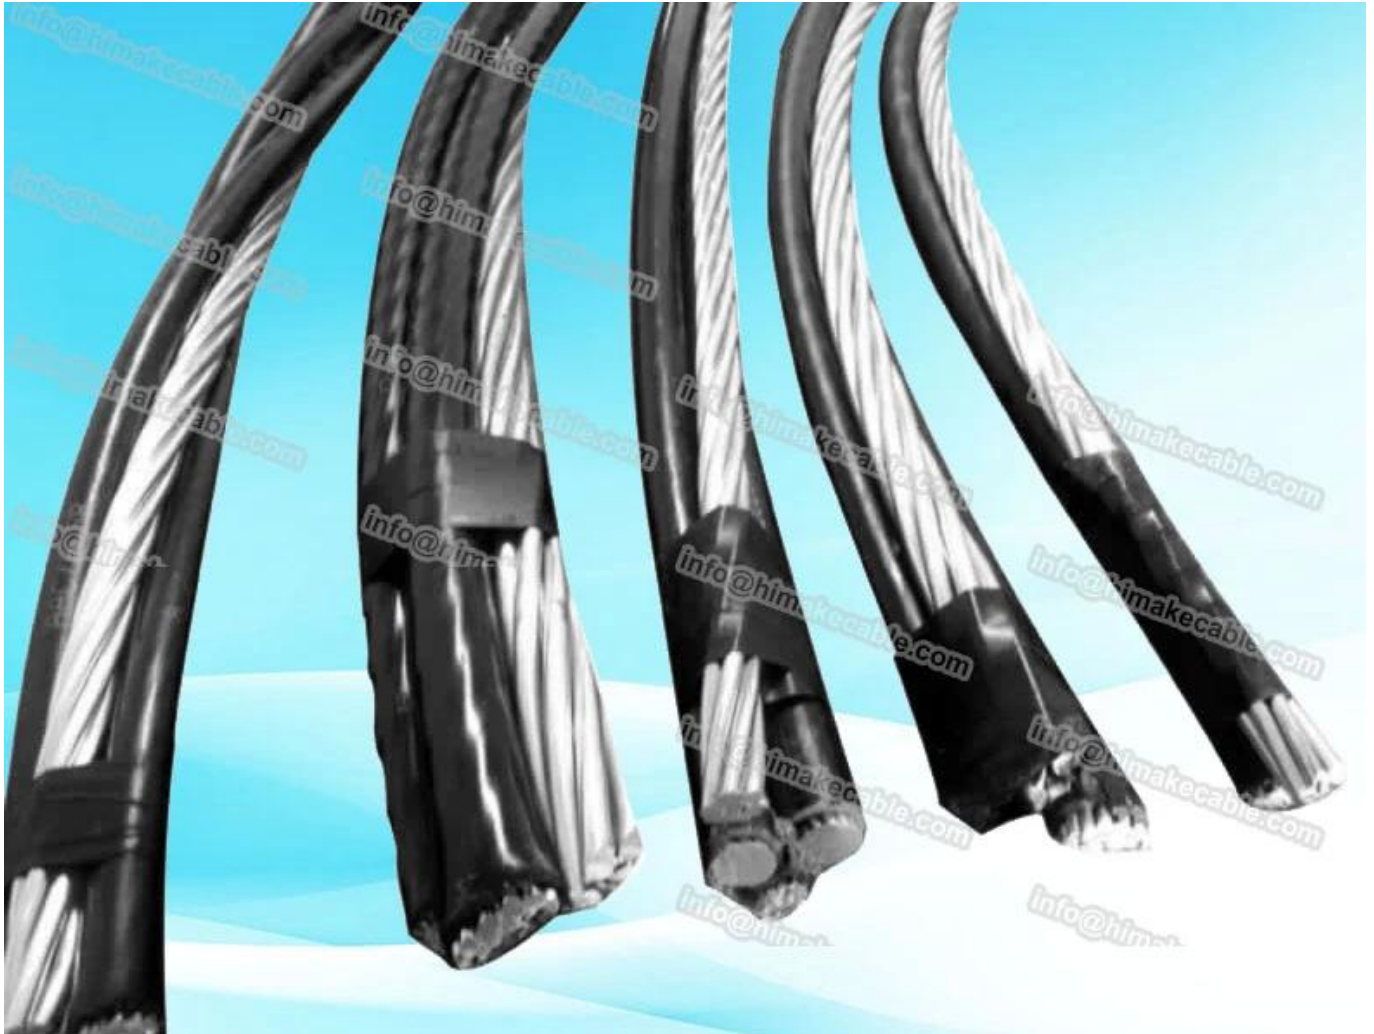

Descrizione del prodotto:

Conduttore di fase: Condotta di alluminio incagliato, strand concentrici o alluminio compresso 1350-H19

Nuclei di fase: 2C

Isolante del conduttore di fase: PE o XLPE isolamento

Conduttore neutro: concentrici strand AAC, ACSR, Filo di AAAC Messenger, messenger neutrale di lega 6201

Centro neutro: 1C

Tipi di cavi: Goccia di triplex servizio — il conduttore di alluminio

Pacchetto: tamburo di legno, o come per ogni requisito

Standard: ASTM B-230, B-231, B-232 e B-399, ICEA S-76-474

Apparecchio di prodotto:

A alimenta le linee dell'utilità weatherhead del consumatore. Per il servizio a 600 volt o meno (fase-fase) a una temperatura massima del conduttore di 75 °C massimo per isolamento in polietilene o massimo 90 °C per isolamento reticolato.