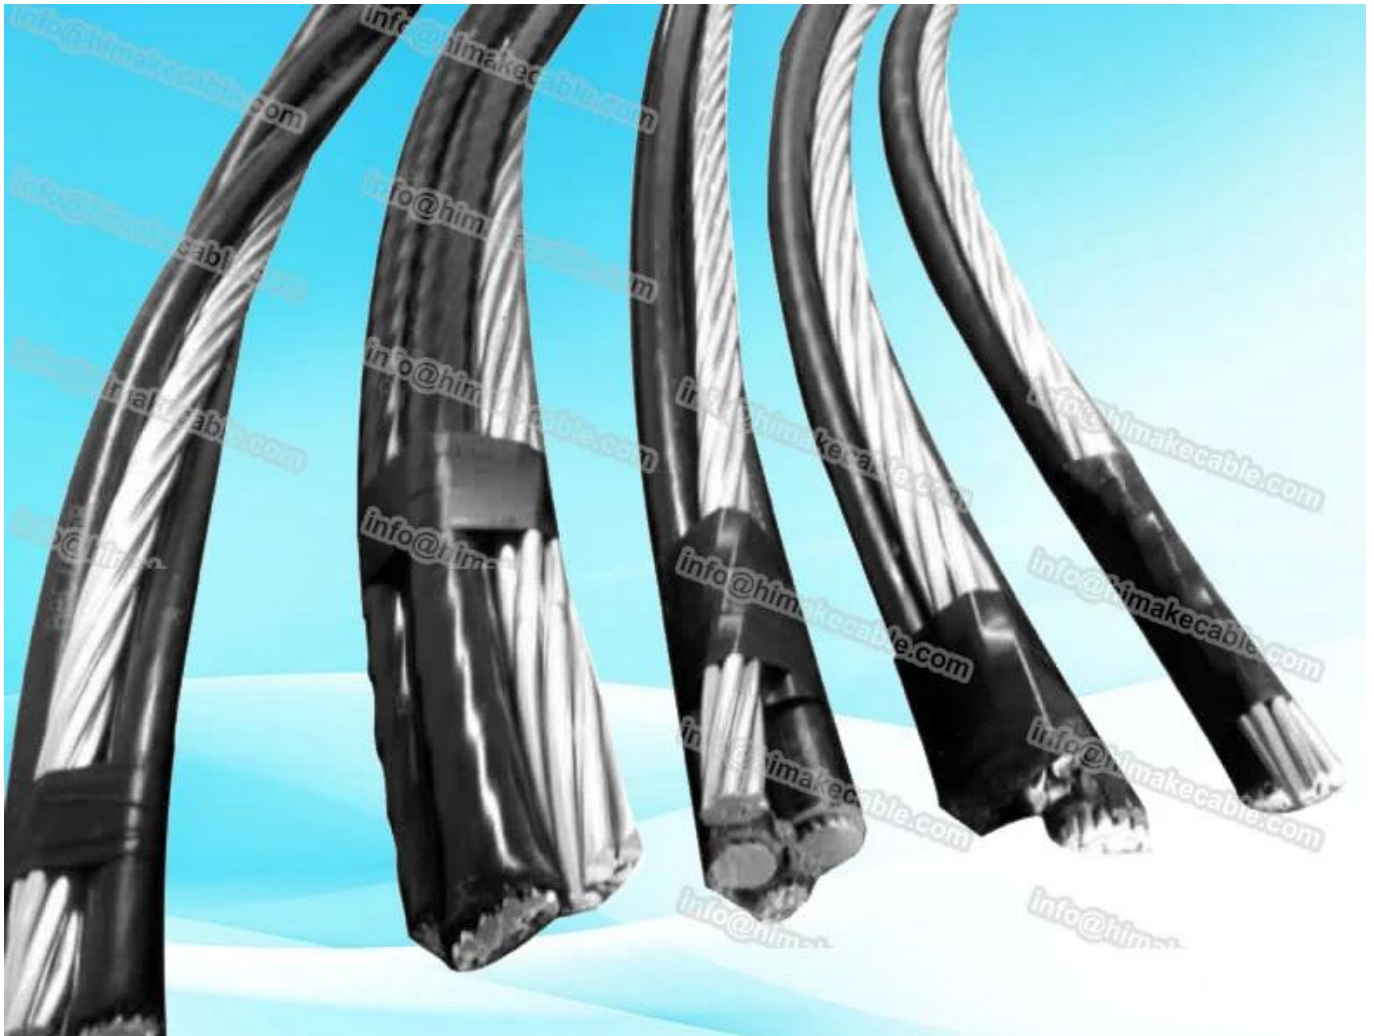

Descrizione del prodotto:

Cavo di alluminio overhead antenna delimitata cavo reclinabile

Conduttore di fase: Conduzione in alluminio stranded, filo concentrico o compresso 1350-H19 alluminio

Nuclei di fase: 2 ~ 4C

Isolamento fase conduttore: PE o XLPE isolamento

Conduttore neutro: filo concentrico AAC, ACSR, AAAC Messenger Wire, 6201 lega neutro Messenger

Nucleo neutro: 1C

Tipi di cavi: Cavo reclinabile, cavo ABC

Pacchetto: tamburo di legno, o secondo requisito

Standard: ASTM b-230, b-231, b-232 e b-399, ICEA S-76-474

Prodotto accessorio:

A alimentazione dalle linee dell'utility alla Weatherhead del consumatore. Per servizio a 600 volt o meno (fase a fase) ad una temperatura di conduttori di 75 °C massimo per isolamento in polietilene o 90 °C massimo per isolamento reticolato.