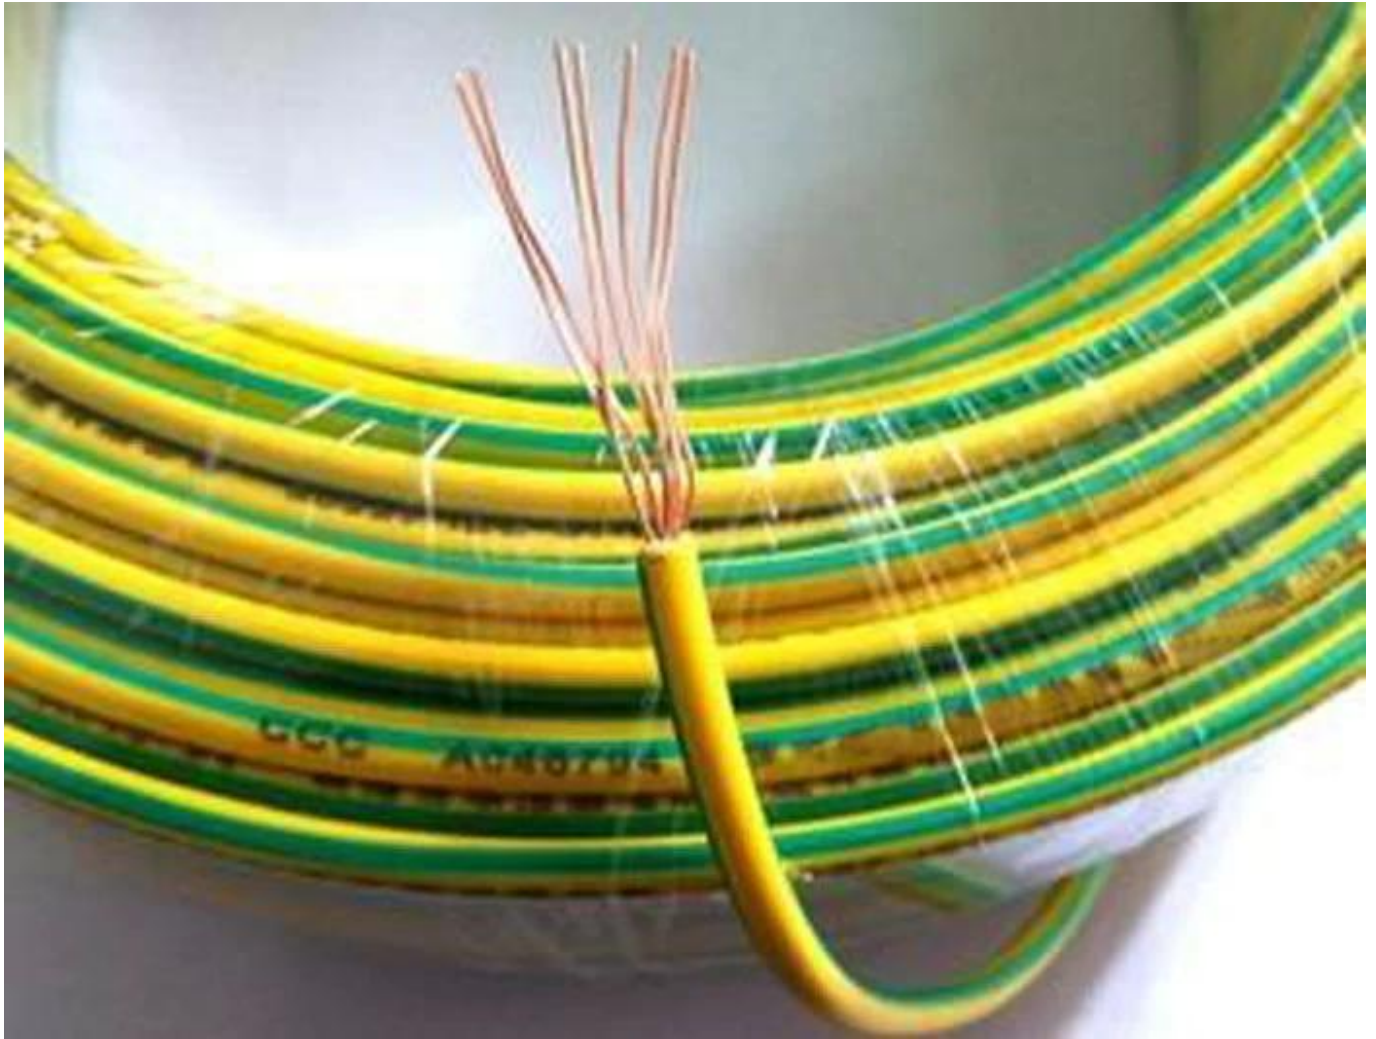

Descrizione del prodotto:

Cavo di messa a terra giallo verde Ho7V-U IEC60227

Voltaggio nominale: 300 / 500V, 450 / 750V

Conduttore: rame puro ricotto o alluminio, tipo solido o tipo di filo

Area nominale della sezione trasversale del conduttore: 0.75 ~ 300sqmm

Applicazione del prodotto:

I cavi sono utilizzati per l'alimentazione generale scopo di fornitura e distribuzione, come cavo di terra per alimentazione, illuminazione, ecc casa, e l'alimentazione elettrica per l'apparecchio, adatto per l'uso in condotto e per installazioni fisse e protette.