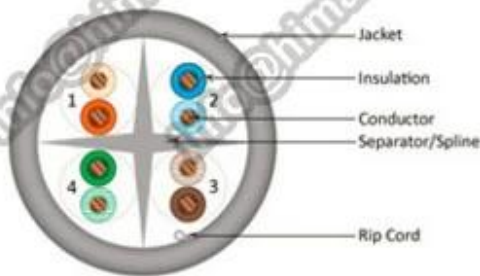

Merci	Imballaggio	Imballaggio (cm)		Imballaggio		Dimensioni (cm)			Unità. CBM	QTY/contenitore	
		GIFTBOX	CARTONE	GIFTBOX	CARTONE	L	W	H		20GP	40HQ
Nome	Tipo										
UTP CAT5E	IN CONTENITORE DI REGALO	19 * 35 * 35	41 * 37 * 36	305m/roll	2roll/ctn	41	36	37	0,055	1000	2450
FTP/SFTP CAT5E	IN CONTENITORE DI REGALO	21 * 35 * 35	45 * 37 * 37	305m/roll	2roll/ctn	45	37	37	0,062	900	2200
CAT5E ALL'APERTO	BOBINA DI LEGNO	32 * 32 * 22.5	66 * 35 * 24	305m/Reel	2reel/ctn	66	35	24	0,055	1000	2400

Packaging & Shipping