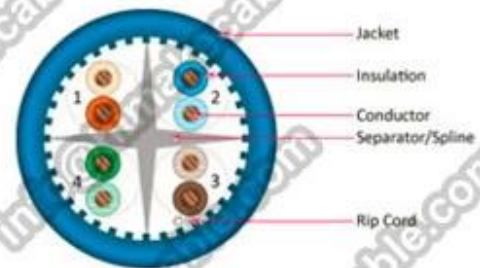

Descrizione del prodotto:

Modello	CAT5E CAVO
Direttore d'orchestra Dimensioni	24AWG 0.5mm/0.51mm
Direttore d'orchestra Materiale	CCA/BC
Numero di parcelle Direttore d'orchestra	4Pair
Schermatura	UTP/FTP
Infiammabilità Grado	CMP, CMR
Materiale di isolamento	HDPE
Isolamento Diametro	0,91 mm
Giacca Materiale	PVC, ROHS PVC, LSZH
Esterno Diametro guaina	5.3mm
DC Resistance(Max.)	9.5Ω / 100m
Resistenza DC Squilibrio	2,50%

Caratteristiche del prodotto:

1. alta qualità CAT5E cable 4Pair UTP 24AWG 1000ft rame nudo solido
2. high-Performance data cavo, cablaggio strutturato di applicazione, sistema TVCC, sistema di allarme, Progetto Telecom ecc
3. supera TIA/EIA-568B.2,ISO/IEC 11801, ETL elencato
4. 100Base-TX, 100Base-T2 e 100Base-T4 standard
5. può essere utilizzato per la voce, servizio integrato rete dati (ISDN)
6. lunga distanza di trasmissione, piccolo perdita di trasmissione, resistenza all'usura, resistenza alla pressione

Applicazione del prodotto:

- 1.10/100/1000Mbps Ethernet
- 2.100VG-AnyLAN
3. token ring
4. ATM155/ATM622 ecc

Datas packae: (maggiori dettagli si prega di contattarci via email: info@himakecable.com)

Merci	Imballaggio	Imballaggio (cm)		Imballaggio		Dimensioni (cm)			Unità. CBM	QTY/contenitore	
		GIFTBOX	CARTONE	GIFTBOX	CARTONE	L	W	H		20GP	40HQ
Nome	Tipo										
UTP CAT5E	IN CONTENITORE DI REGALO	19 * 35 * 35	41 * 37 * 36	305m/roll	2roll/ctn	41	36	37	0,055	1000	2450
FTP/SFTP CAT5E	IN CONTENITORE DI REGALO	21 * 35 * 35	45 * 37 * 37	305m/roll	2roll/ctn	45	37	37	0,062	900	2200
CAT5E ALL'APERTO	BOBINA DI LEGNO	32 * 32 * 22.5	66 * 35 * 24	305m/Reel	2reel/ctn	66	35	24	0,055	1000	2400