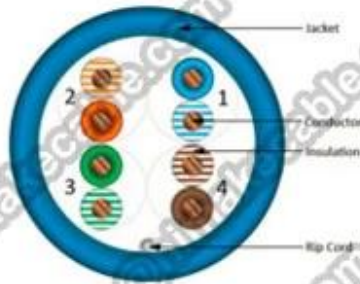

Modello principale del prodotto: Cavo di rete, Cat5e, HSYV5e, HSYY5e, HSYZ5e

Prodotto standard: ISO/IEC11801, IEC61156-2, Mt/T1019-2001, ANSI/TIA/EIA-568B, UL444

Caratteristiche del prodotto:

Resistenza UV e RoHS compatibile; Caratteristica diversa Strand Lay-lunghezza, mantenendo un buon prossimo e FEXT, miglioramento inquietante anti-elettromagnetico; Struttura CCS + CCA/cca/CCU/BC conduttore, HDP/PE isolamento, FRPVC/LSOH giacca in PVC, struttura di gemellaggio, flessibile aggiunto, facilmente cablaggio; Trasmissione dati ad alte prestazioni.

Applicazione del prodotto:

I cavi frequenza di trasmissione fino a 100MHz, utilizzato come cablaggio tra i cross-Connecting e l'uscita di comunicazione e dell'area di funzionamento o tra i principali i telai di distribuzione nell'edificio commerciale sistema di cablaggio completo e sistema di cablaggio completo residenziale, supporto 100BASE-T4/TX (Fast Ethernet), 100VG-AnyLAN Fast Ethernet, 1000BASE-T Gigabit Ethernet, 1000Base-TX Gigabit Ethernet, 155Mbps, 622Mbps.

Packae dati: (maggiori dettagli si prega di contattarci via e-mail: info@himakecable.com)

Prodotto Tipo Description	Norminal Sezione trasversale mm)	Filo struttura di nucleo (No./mm)	Isolamento termico Diametro mm)	Calcolo Diametro esterno mm)	Prodotto prox. Weight (kg/km)
Cat. 5E UTP PVC	4x2x 0.5 (24AWG)	1/0.51	0,91	5,1	31

Cat. 5E UTP PVC	25x2x 0.5 (24AWG)	1/0.51	0,91	11,5	175
Cat. 5E UTP LSZH	4x2x 0.5 (24AWG)	1/0.51	0,91	5,1	33
Cat. 5E UTP LSZH	25x2x 0.5 (24AWG)	1/0.51	0,91	11,5	179

CAT5e UTP Bulk Cable

CAT6 UTP Bulk Cable