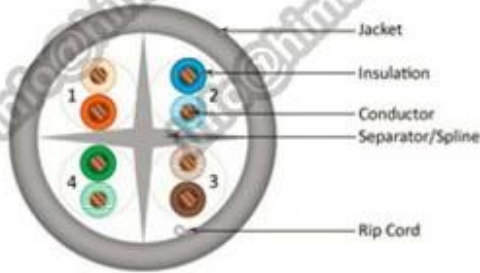

Packae dati: (maggiori dettagli si prega di contattarci via e-mail: info@himakecable.com)

Prodotto Tipo Description	Norminal Sezione trasversale mm)	Filo struttura di nucleo (No./mm)	Isolamento termico Diametro mm)	Calcolo Diametro esterno mm)	Prodotto prox. Weight (kg/km)
Cat. 5E UTP PVC	4x2x 0.5 (24AWG)	1/0.51	0,91	5,1	31

Cat. 5E UTP PVC	25x2x 0.5 (24AWG)	1/0.51	0,91	11,5	175
Cat. 5E UTP LSZH	4x2x 0.5 (24AWG)	1/0.51	0,91	5,1	33
Cat. 5E UTP LSZH	25x2x 0.5 (24AWG)	1/0.51	0,91	11,5	179

CAT5e UTP Bulk Cable

CAT6 UTP Bulk Cable