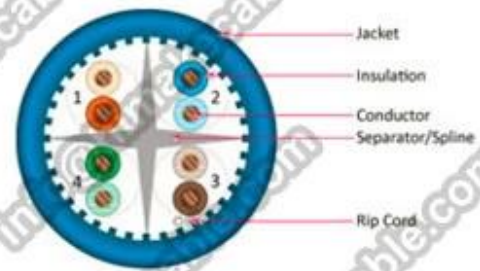

Packaging & Shipping